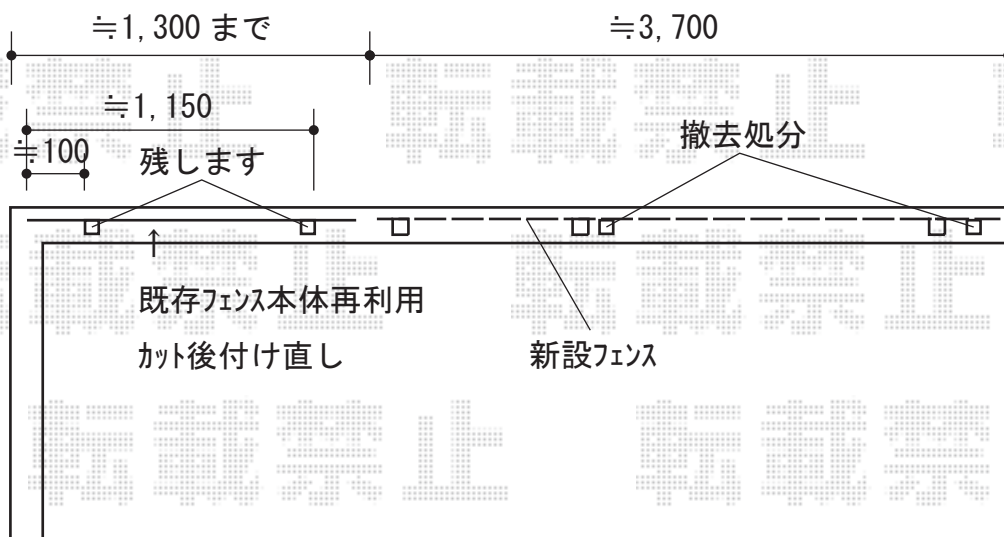

## フェンス 施工概略図

LIXIL ライシスフェンス 1型 細横棧 フリーポールタイプ  
本体1枚 (W×H) = T-10 (1,979. mm×920mm) × 2枚  
柱 : T-10 × 3本  
部品セット : T-10 × 3セット  
端部キャップ : 4個入り × 1セット  
色 : シャイングレー

2019-11-675120

担当者

増本