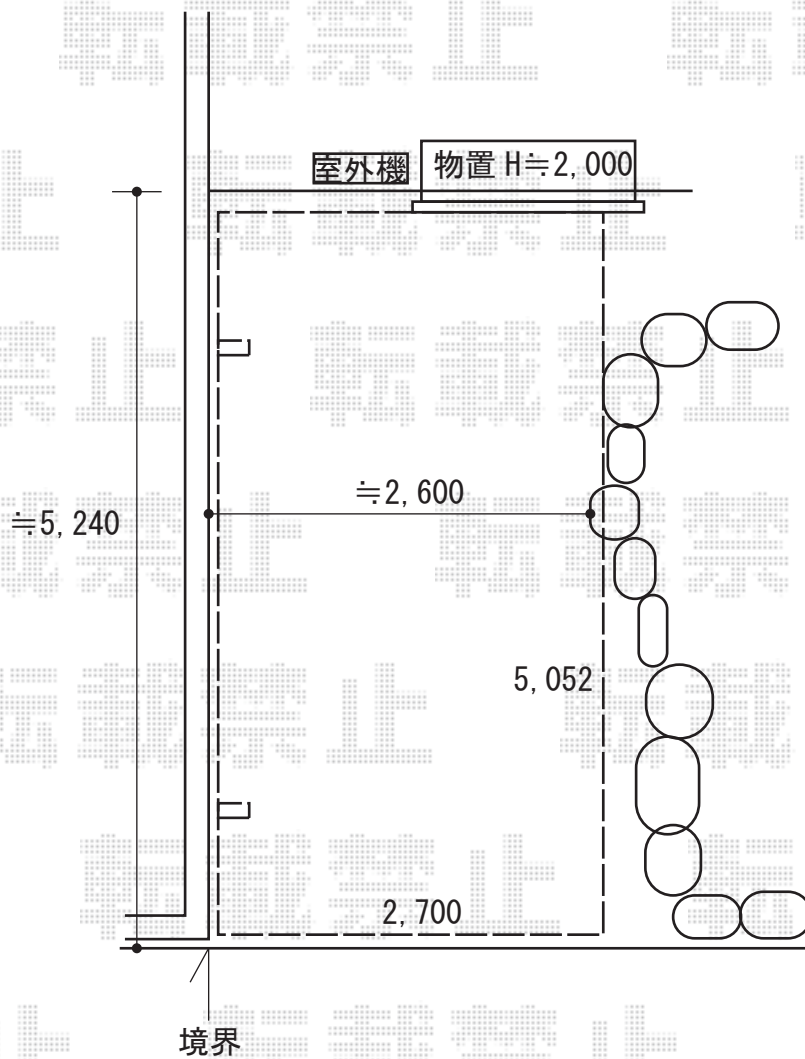

カーポート 施工概略図

YKK AP レイナポートグラン 積雪～20cm 対応

幅 = 2,700mm

奥行 = 5,052mm

色 : プラチナステン

屋根材 : 熱線遮断ポリカーボネート (クリアマット)

柱仕様 : ハイルフ柱仕様 (有効高 約 2,350mm)

2019-11-675150