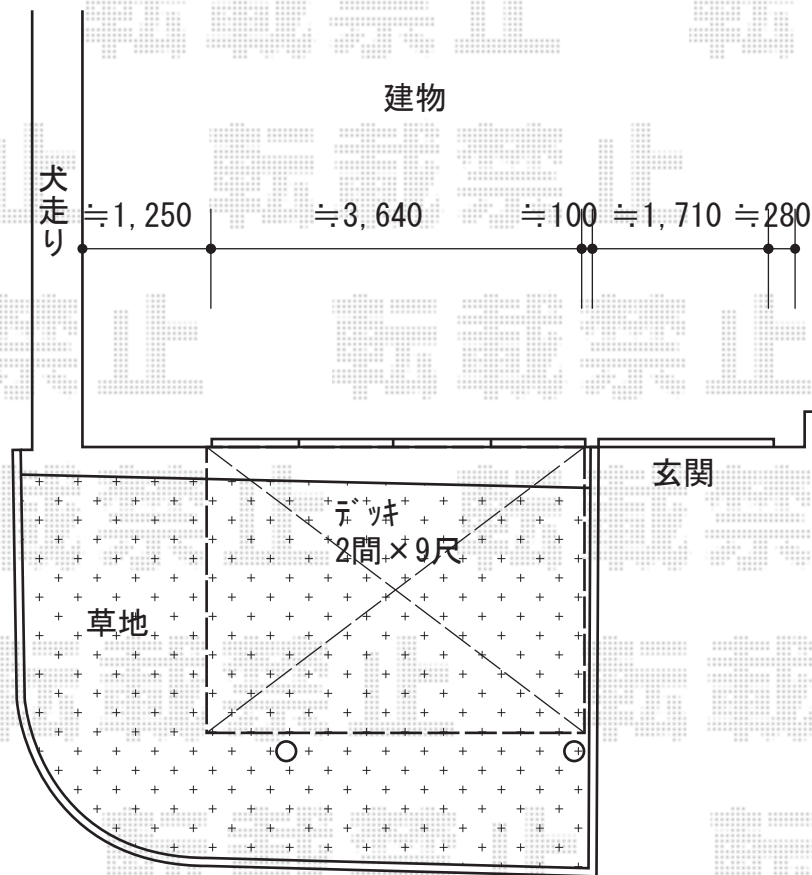

ウッドデッキ 施工概略図

YKK AP リウッドデッキ 200
間口= 2.0間(3,651mm)
出幅= 9尺(2,720mm)
色： レッドブラウン
床板： 縦貼り
幕板： 標準幕板
束柱： Tタイプ(400~550mm) (色： カームブラック)

2019-11-675156

担当者

木附