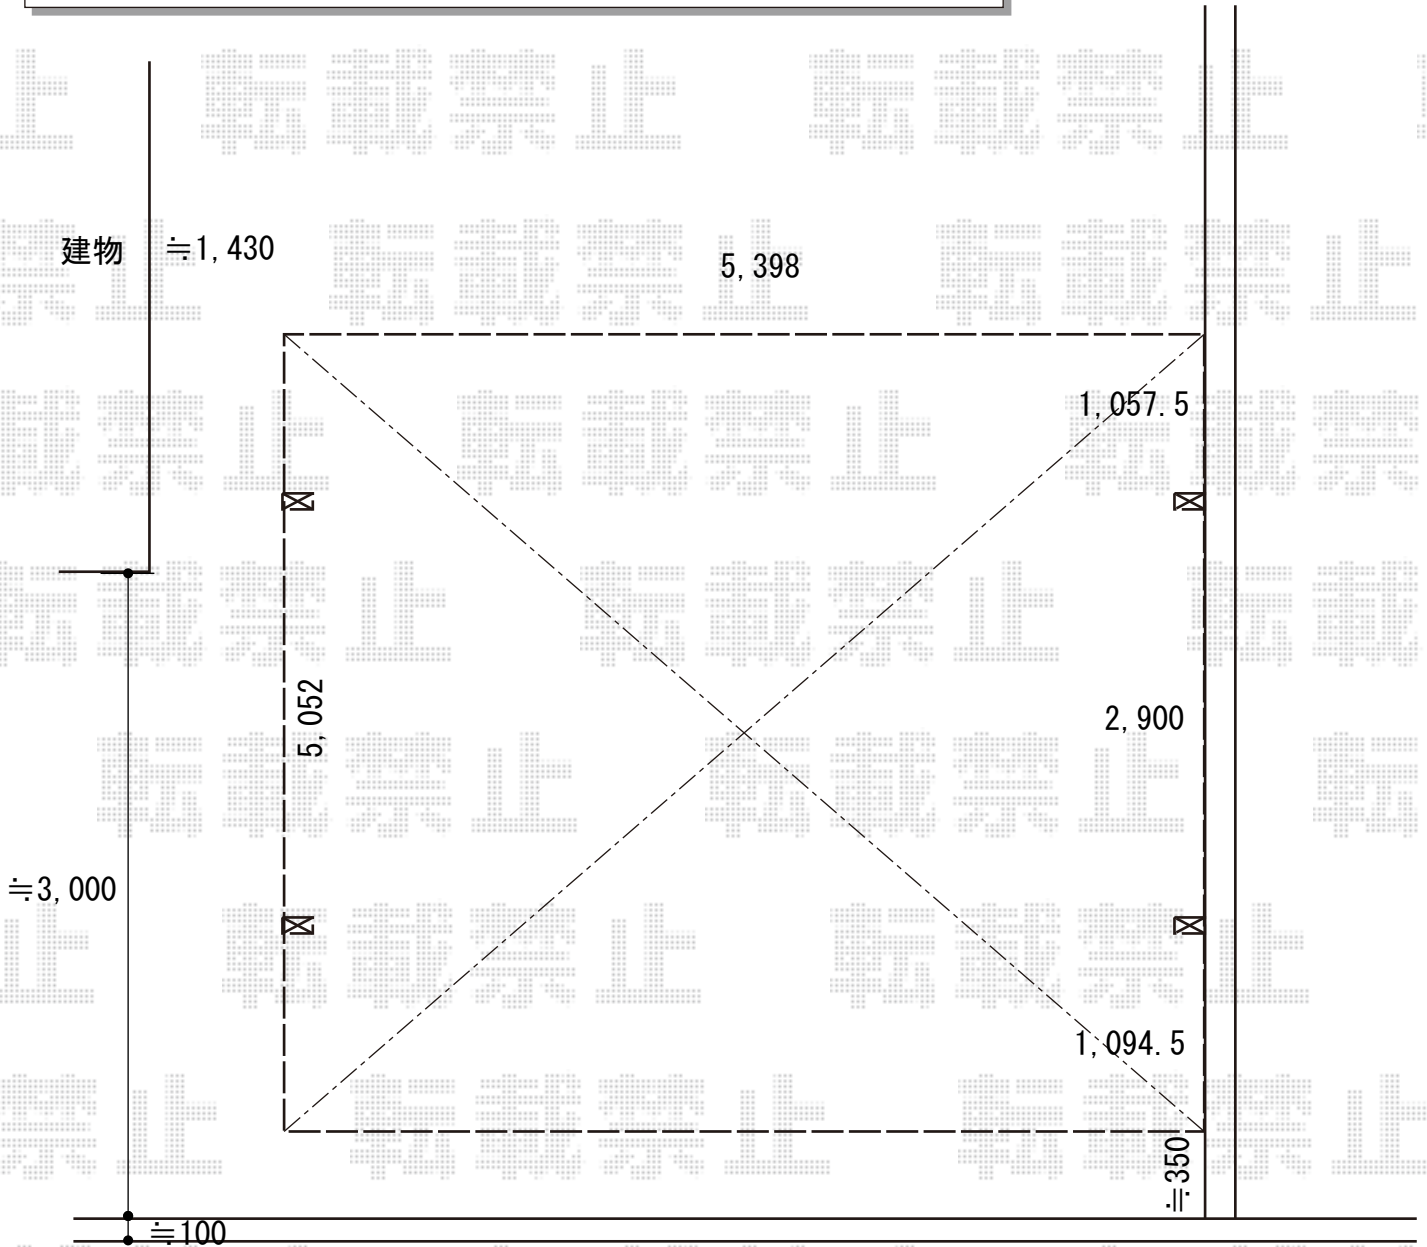

カーポート 施工概略図

YKK AP エフルージュ ツイン 積雪~20cm対応
幅= 5,398mm
奥行= 5,052mm
色： プラチナステン
屋根材： 熱線遮断ポリカーボネート（アースブルーマット調）
柱仕様： ハイルフ柱仕様（有効高 約2,350mm）

2019-11-675181

担当者

伊野