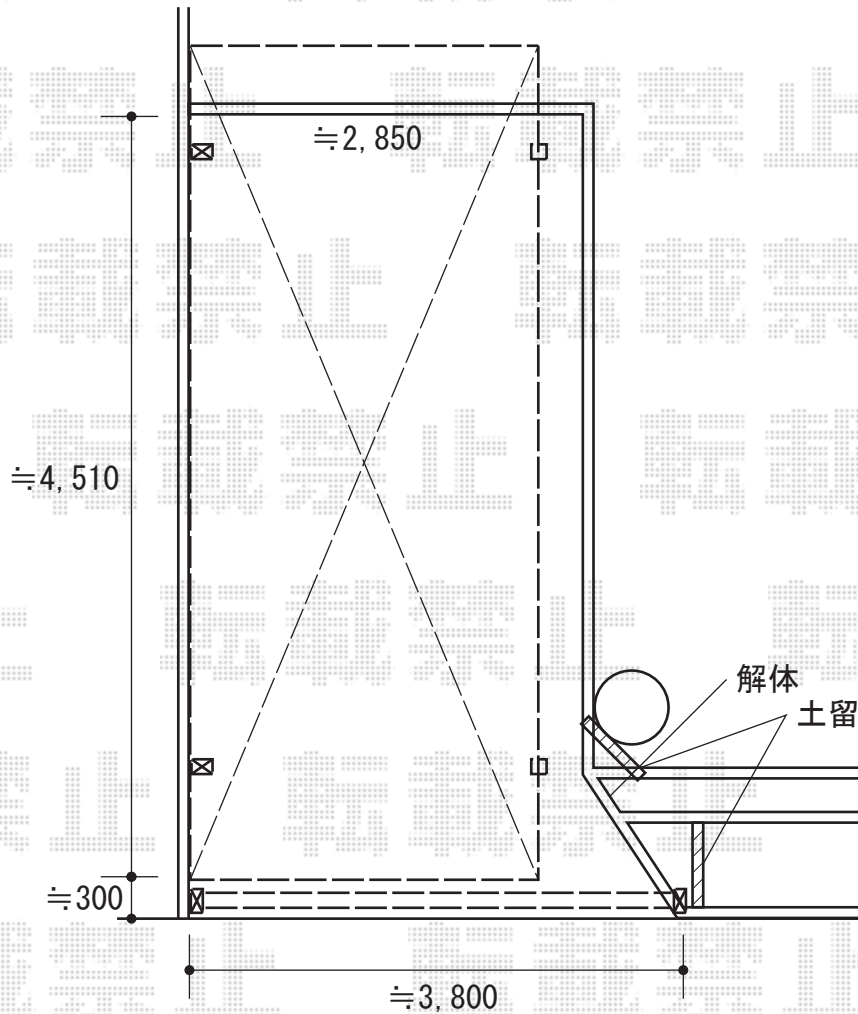

カーポート/カーゲート 施工概略図

YKK AP 【01】 レイナポートグラン 積雪~20cm対応
幅= 2,550mm
奥行= 5,052mm
色 : ブラウン
屋根材 : 熱線遮断ポリカーボネート(クリアマット)
柱仕様 : ハイルーフ柱仕様 (有効高 約2,350mm)

YKK AP 【01】 着脱式サポート柱 2本入り
柱仕様 : ハイルーフ柱仕様 (有効高 約2,350mm) 仕様
色 : ブラウン

YKK AP 【02】 レイオス1型 センターガイドレール 片開き 38S
開口幅= 3,707mm
全幅= 3,807mm
たたみ幅= 547mm
高さ= 柱 : 1,170 mm 扉 : 1,150mm
色 : ブラウン
キャスター数 : 3箇所
落棒数 : 3本
吊元柱 : 外観右
オプション : ガイドレールセット (G34×1セット)

2019-11-675188

担当者

伊野