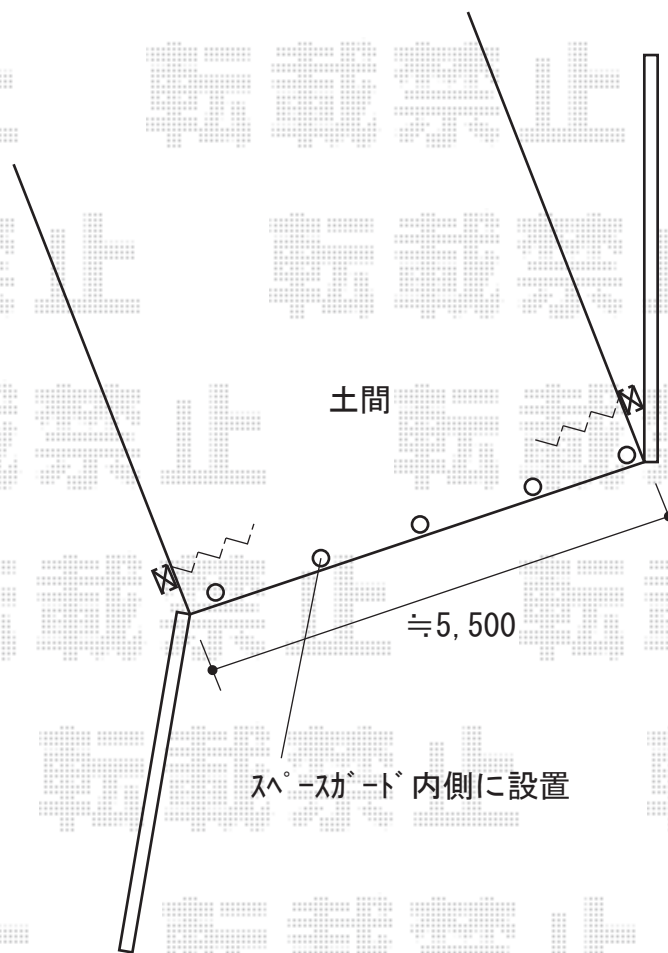

カーゲート 施工概略図

Value Select トリップゲートII 1型 シンプル ノンレール 両開き 60W(30S+30M)

開口幅= 5,841mm

全幅= 5,921mm

たたみ幅= 317mm×2

高さ= 1,210mm

色： ステンカラー

キャスター数： 4箇所

落棒数： 4本

2019-11-675279

担当者

安田