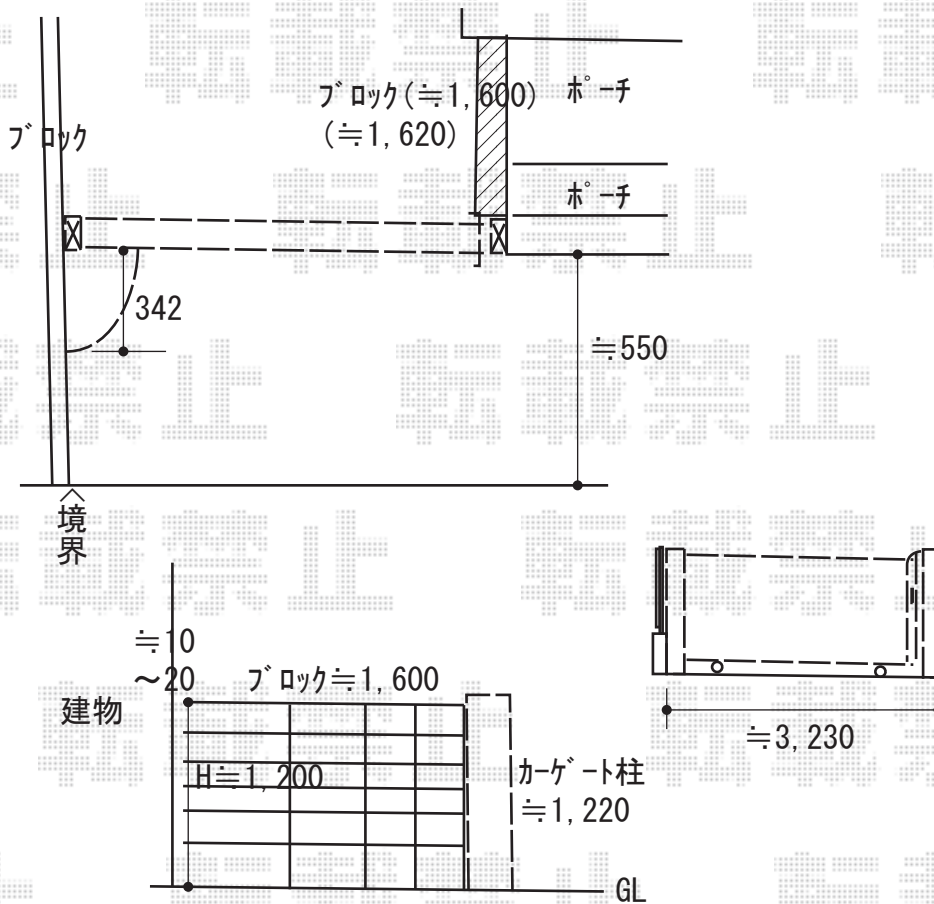

伸縮門扉 施工概略図

Value Select トリップゲートII 1型 シンプル ノンレール 片開き 33S
 開口幅= 3,237mm
 全幅= 3,317mm
 たたみ幅= 342mm
 高さ= 1,210mm
 色： ステンカラー
 キャスター数： 2箇所
 落棒数： 2本

2019-11-675304

担当者

山崎