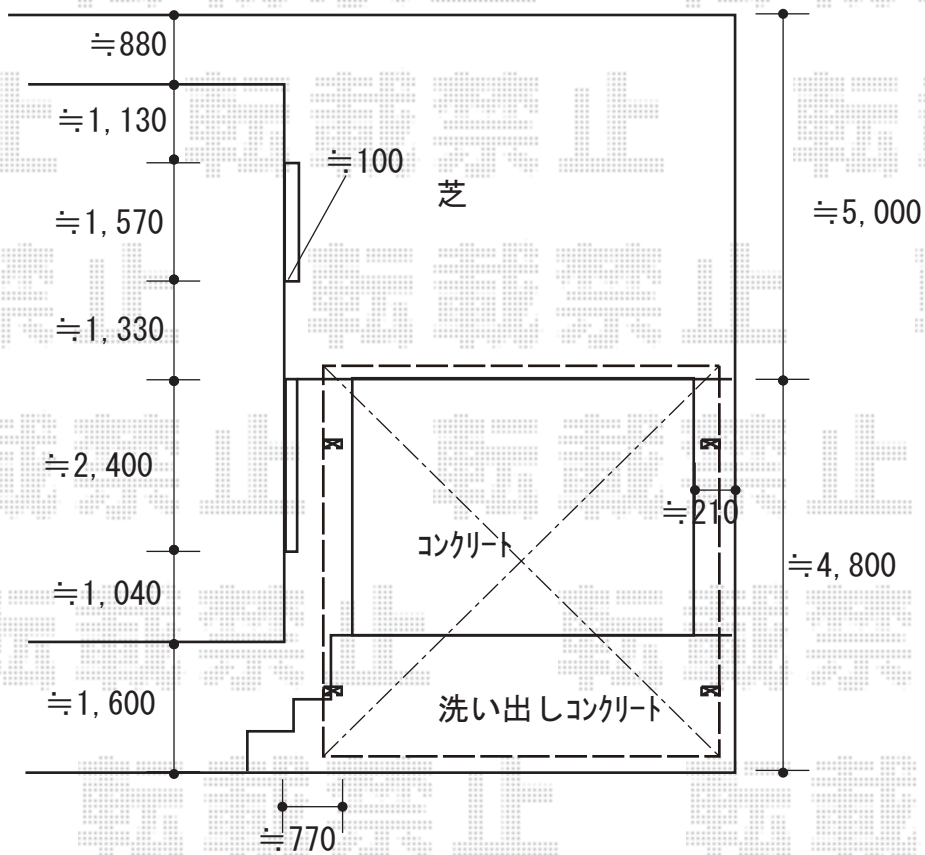

カーポート 施工概略図

LIXIL ネスカR (ラウンドスタイル) ワイド 積雪~20cm対応
幅= 5,139mm
奥行= 4,980mm
色: シャイングレー
屋根材: ポリカーボネート (クリアマット・すりガラス調)
柱仕様: ロング柱25仕様 (有効高 約2,500mm)

2019-11-675330

担当者

新西