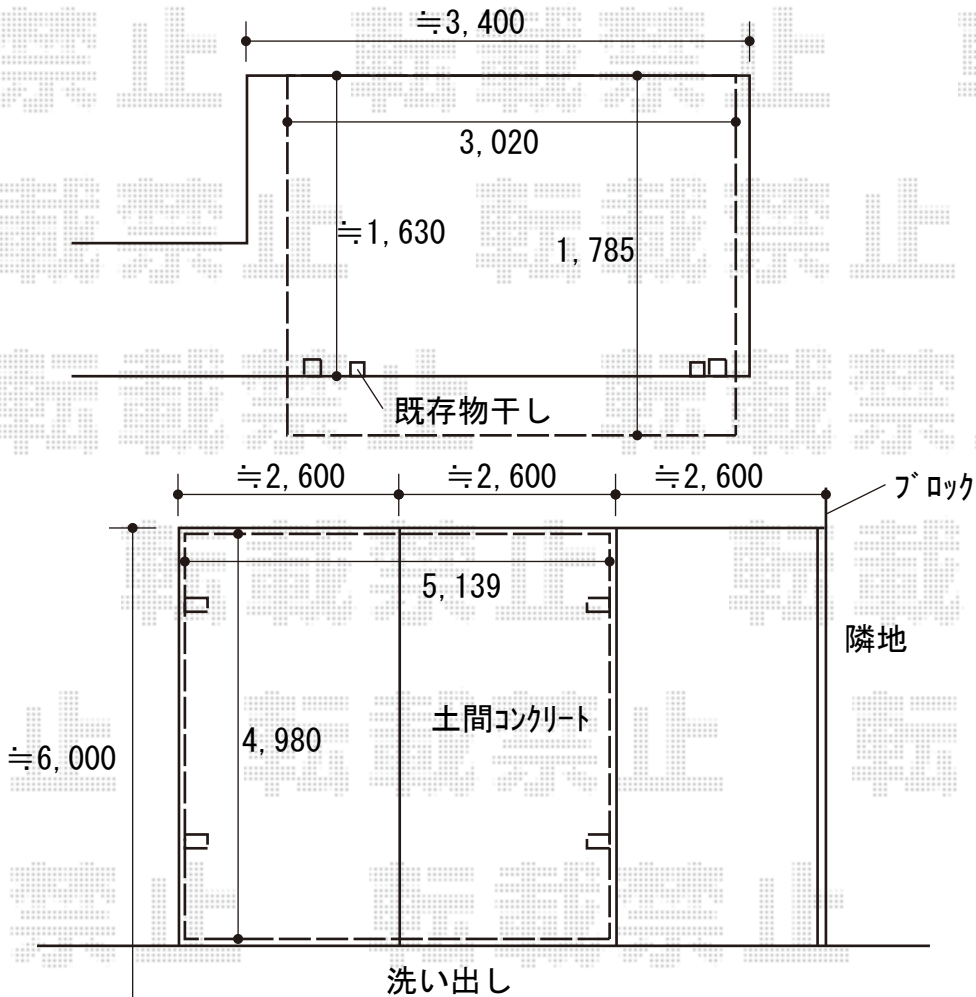

カーポート 施工概略図

LIXIL ネスカR (ラウンドスタイル) ワイド 積雪~20cm対応
 幅= 5,139mm 奥行= 4,980mm 色: シャイングレー
 屋根材: 熱線吸収ポリカーボネート (クリアマットS・すりガラス調)
 柱仕様: 標準柱仕様 (有効高 約2,200mm)

=====

LIXIL ネスカRワイド 屋根材ホルダー
 奥行サイズ: 50型用
 色: シャイングレー
 入り数: 4セット分×1セット

=====

LIXIL スピーネ R型 屋根タイプ 単体 積雪~20cm対応
 間口= メーター3000 (柱芯々2,800mm 屋根幅3,020mm)
 出幅= 6尺 (1,785mm)
 色: シャイングレー
 屋根材: ポリカーボネート (クリアマット・すりガラス調)
 柱仕様: 出幅自在桁タイプ (柱2本)
 施工方法: 上止め仕様
 柱固定部品仕様: 中間用×2

=====

LIXIL スピーネ 吊り下げ物干しAセット 標準タイプ 2本入り×1セット
 色: シャイングレー

道路

2019-11-675333

担当者

安田