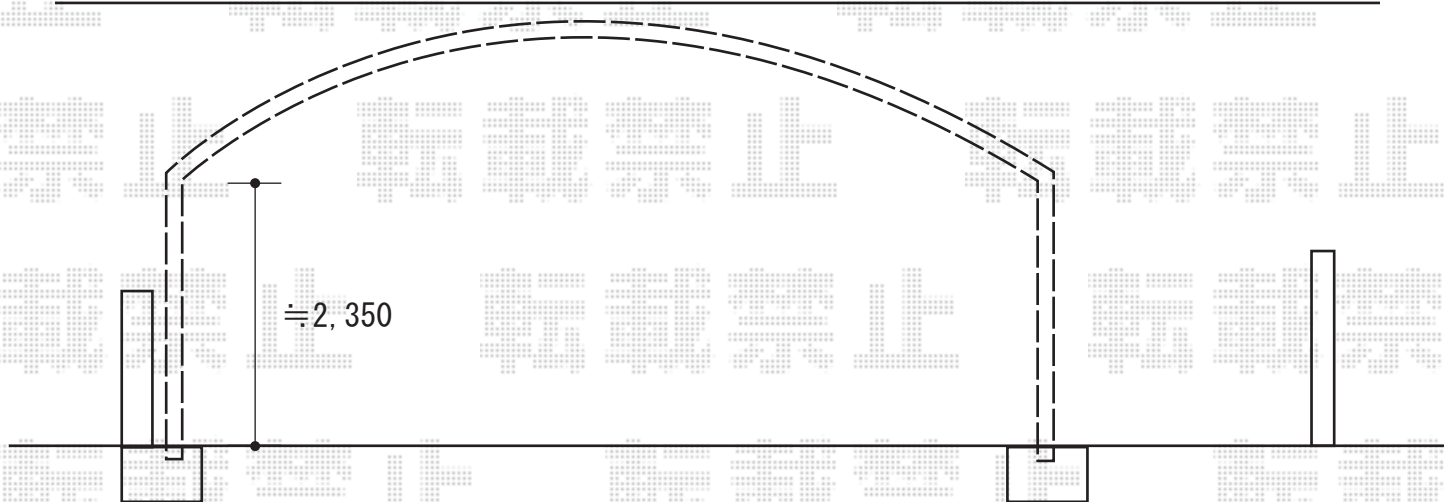

カーポート 施工概略図

YKK AP レイナツインポートグラン 積雪~20cm対応
幅= 5,983mm
奥行= 5,400mm
色： プラチナステン
屋根材： 熱線遮断ポリカーボネート(クリアマット)
柱仕様： ハイルフ柱仕様(有効高 約2,350mm)

建物

2019-11-675334

担当者 村上(公)