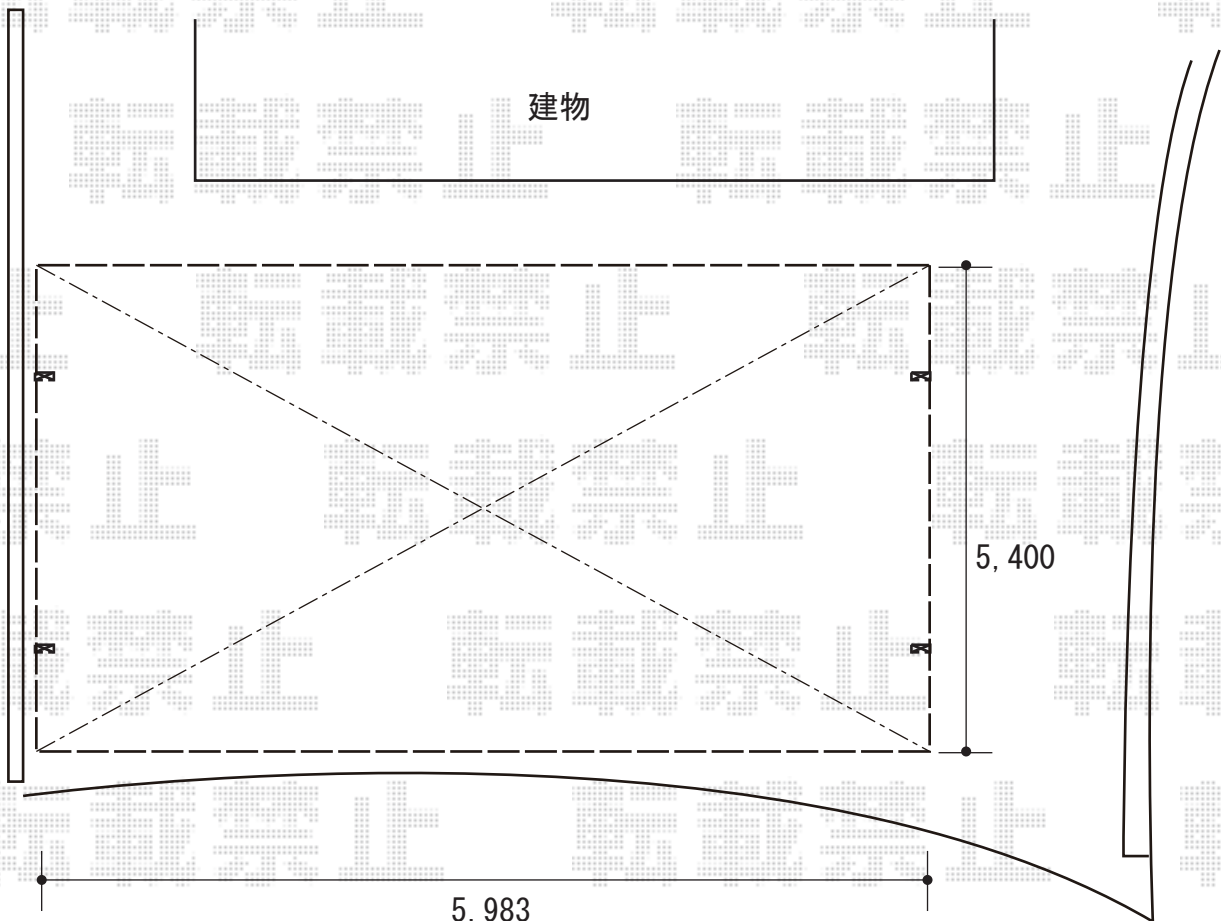

カーポート 施工概略図

YKK AP レイナツインポートグラン 積雪~20cm対応
幅= 5,983mm
奥行= 5,400mm
色： プラチナステン
屋根材： 熱線遮断ポリカーボネート(クリアマット)
柱仕様： ハイルフ柱仕様(有効高 約2,350mm)

建物

2019-11-675334

担当者 村上(公)