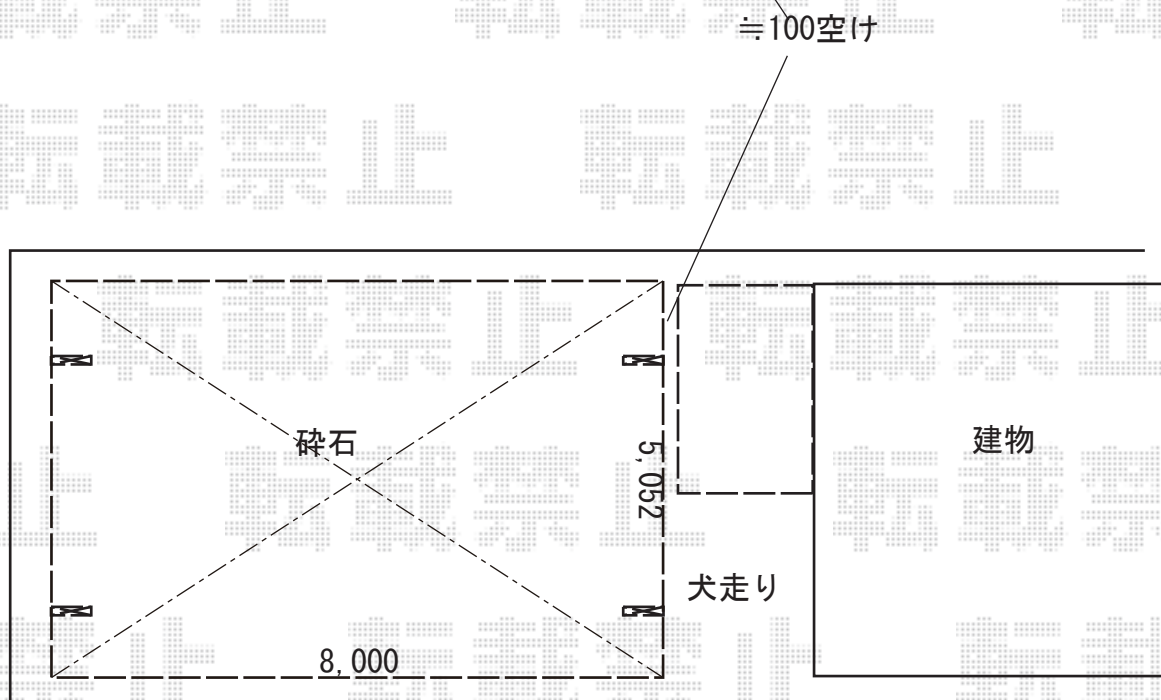

# カーポート 施工概略図

YKK AP レイナトリプルポートグラン 積雪~20cm対応  
幅= 8,000mm  
奥行= 5,052mm  
色: カームブラック  
屋根材: ポリカーボネート (トーマイマット)  
柱仕様: ハイルフ柱仕様 (有効高 約2,350mm)

土

2019-11-675339	担当者	新西
----------------	-----	----