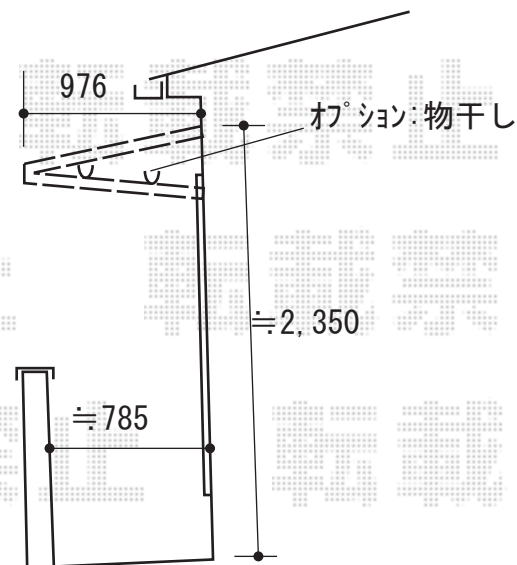

バルコニー屋根 施工概略図

LIXIL(トステム) 【A】パワーアルファ F型 ルーフタイプ 単体 積雪~30cm対応
間口= 関東間1.5間 (方杖芯々2,750mm 屋根幅3,080mm)
出幅= 3尺 (885mm)
色: シャイングレー
屋根材: ポリカーボネート (クリアマット・すりガラス調)
柱仕様: 柱無しタイプ
施工方法: 下止め

2019-11-675353

担当者

中島