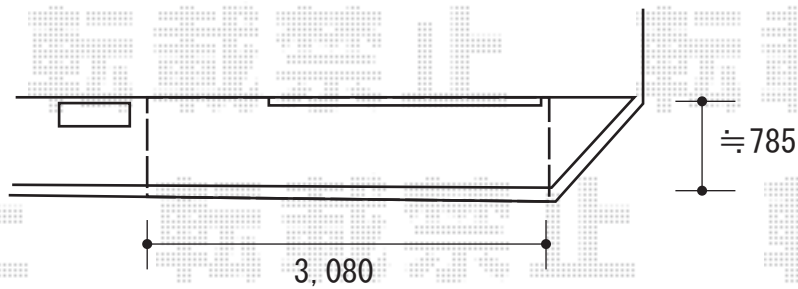

バルコニー屋根 施工概略図

LIXIL(トステム) 【A】パワーアルファ F型 ルーフタイプ 単体 積雪~30cm対応
間口= 関東間1.5間 (方杖芯々2,750mm 屋根幅3,080mm)
出幅= 3尺 (885mm)
色: シャイングレー
屋根材: ポリカーボネート (クリアマット・すりガラス調)
柱仕様: 柱無しタイプ
施工方法: 下止め

2019-11-675353

担当者

中島