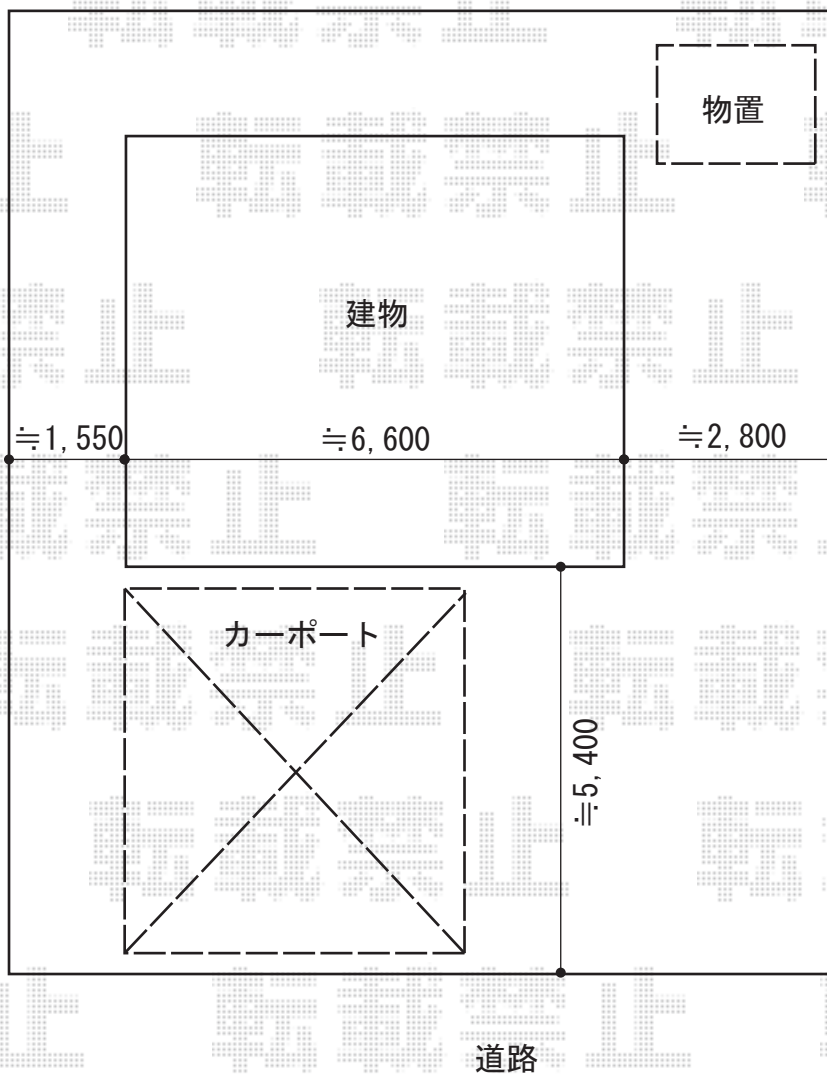

カーポート・物置 施工概略図

YKK AP レイナツインポートグラン 積雪～20cm対応
幅= 4,801mm
奥行= 5,052mm
色：ホワイト
屋根材：ポリカーボネート（トーマイマット）
柱仕様：ハイルーフ柱仕様（有効高 約2,350mm）

タクボ物置 Mr. ストックマンダンディ 一般型 2200×1922×2110
間口= 2,200mm 奥行= 1,922mm 高さ= 2,110mm
色：カーボンブラウン 屋根タイプ：標準型
耐荷重タイプ：一般型
棚タイプ：背面棚タイプ
数量：1台