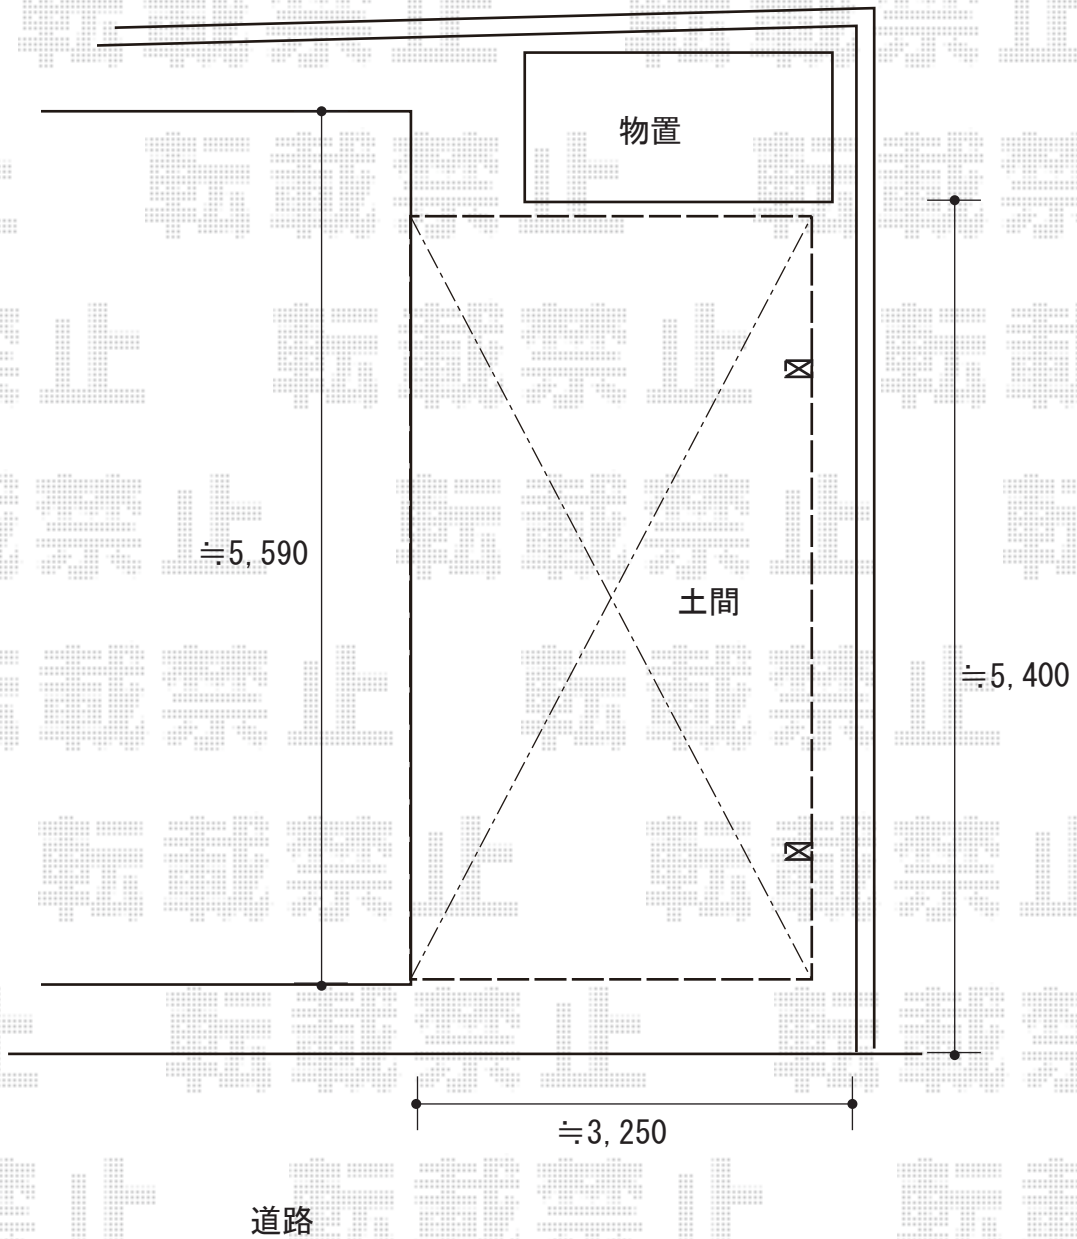

カーポート 施工概略図

YKK AP レイナベーカーポートグラン 積雪~20cm対応  
幅= 3,005mm  
奥行= 5,052mm  
色: カームブラック  
屋根材: 熱線遮断ポリカーボネート(クリアマット)  
柱仕様: ハイルフ柱仕様(有効高 約2,500mm)

2019-11-675396

担当者

木挽