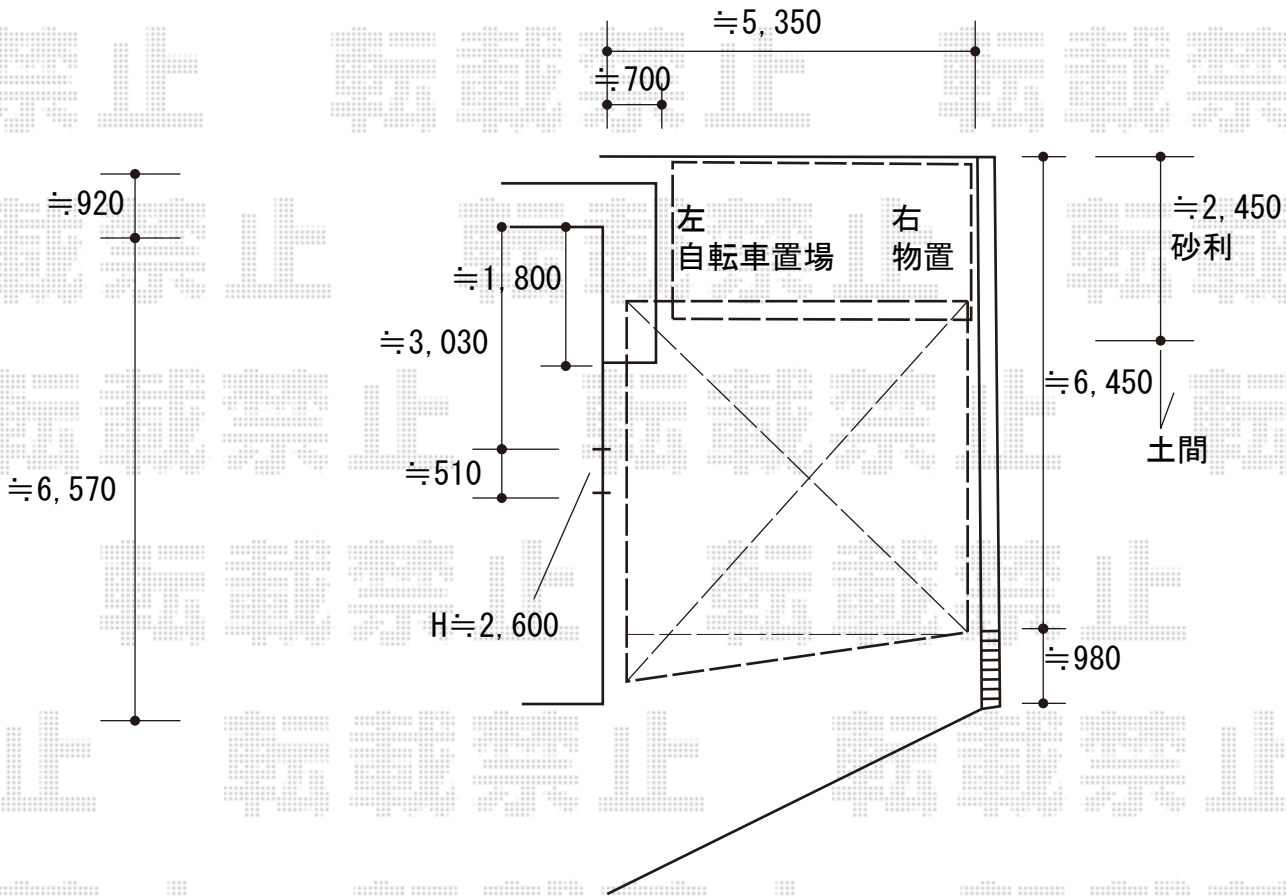

カーポート・物置 施工概略図

ヨド物置 エルモコンビ 一般型 LMD-2522+LDK-1822
 間口= 物置 2,564mm/オープンスペース 1,865mm
 奥行= 2,213mm
 高さ= 2,118mm
 色 : DW(ダークウッド)
 屋根タイプ : 標準型
 耐荷重タイプ : 一般型
 棚タイプ : 標準棚タイプ
 物置 : LMD-2522 × 1
 オープンスペース : LDK-1822 × 1

LIXIL フーゴF (フラットスタイル) ワイド 積雪~20cm対応
 幅= 4,827mm
 奥行= 5,002mm
 色 : シャイングレー
 屋根材 : 熱線吸収ポリカーボネート (クリアマットS・すりガラス調)
 柱仕様 : ロング柱25仕様 (有効高 約2,500mm)

LIXIL フーゴFワイド 異形対応部材
 異形対応【仮】前枠セット : W48~60 × 1
 異形対応台形部品セット : W48~60 × 1
 色 : シャイングレー