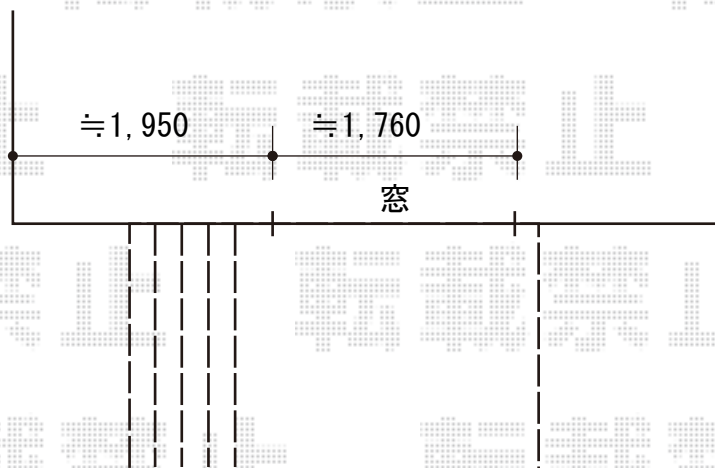

ウッドデッキ 施工概略図

YKK AP リウッドデッキ 200

間口= 3,051mm

出幅= 6尺(1,820mm)

色： ナチュラルブラウン

床板： 縦貼り

幕板： 標準幕板

束柱： Tタイプ(400~550mm) (色： プラチナステン)

YKK AP リウッド ステップ5型 ステップSタイプ (1段) ×1セット

色： ナチュラルブラウン

ステップ[®] 取付け位置：現場合わせ

2019-11-675426

担当者

山崎

エクスショップ

現場状況や作図制限により概略図の内容と多少の違いが生じることがございます。
施工時は、現場優先とさせて頂きたく思いますので、お立会い頂き、最終のご指示のほど、何卒、宜しくお願い致します。