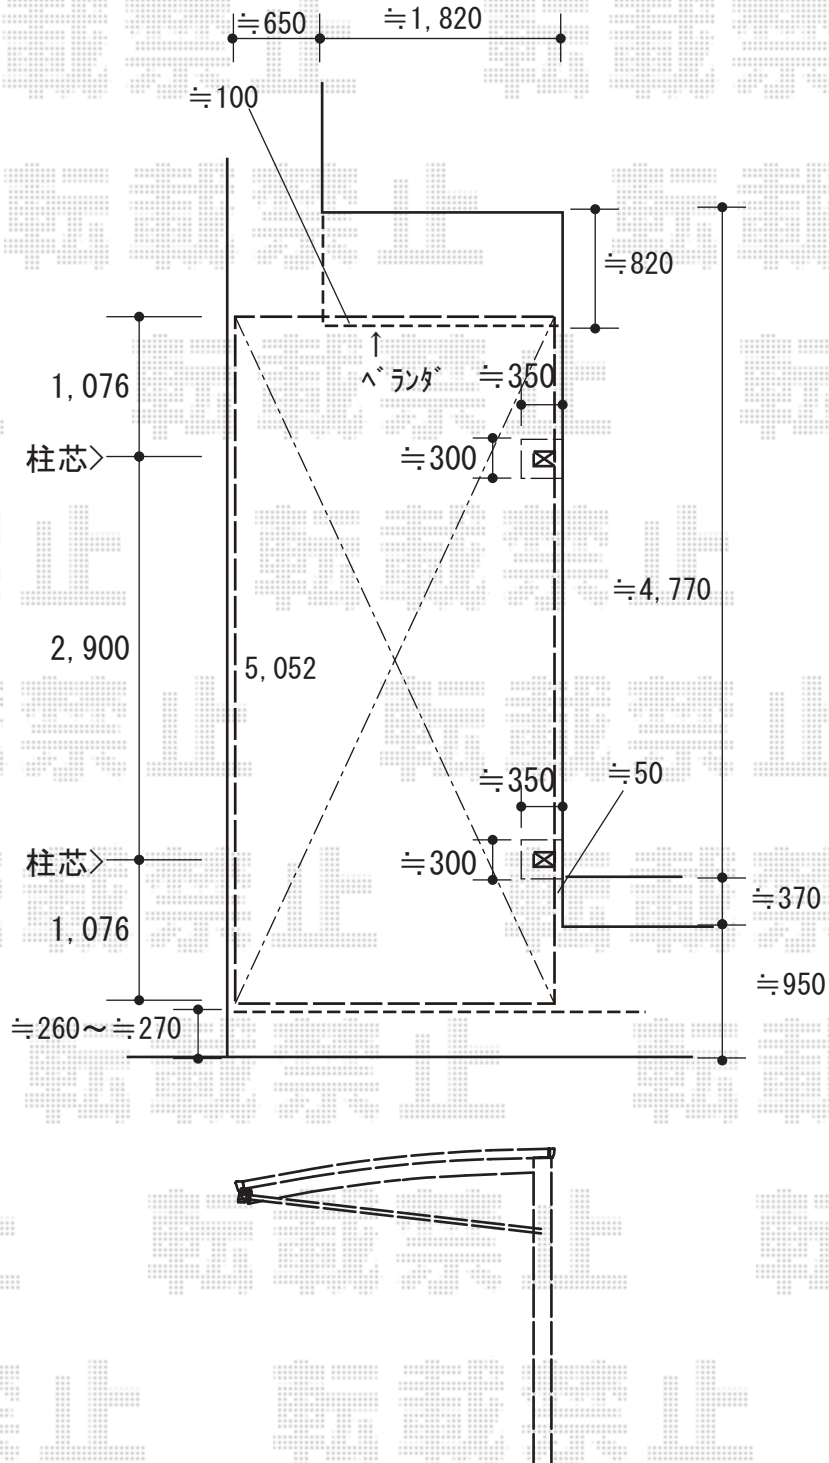

カーポート 施工概略図

YKK AP レイナポートREグラン 前下がり 積雪～20cm対応
 幅= 2,417mm
 奥行= 5,052mm
 色： カームブラック
 屋根材： 熱線遮断ポリカーボネート(クリアマット)
 柱仕様： ハイーフ柱仕様(有効高 約2,300mm)

2019-11-675441

担当者

伊野