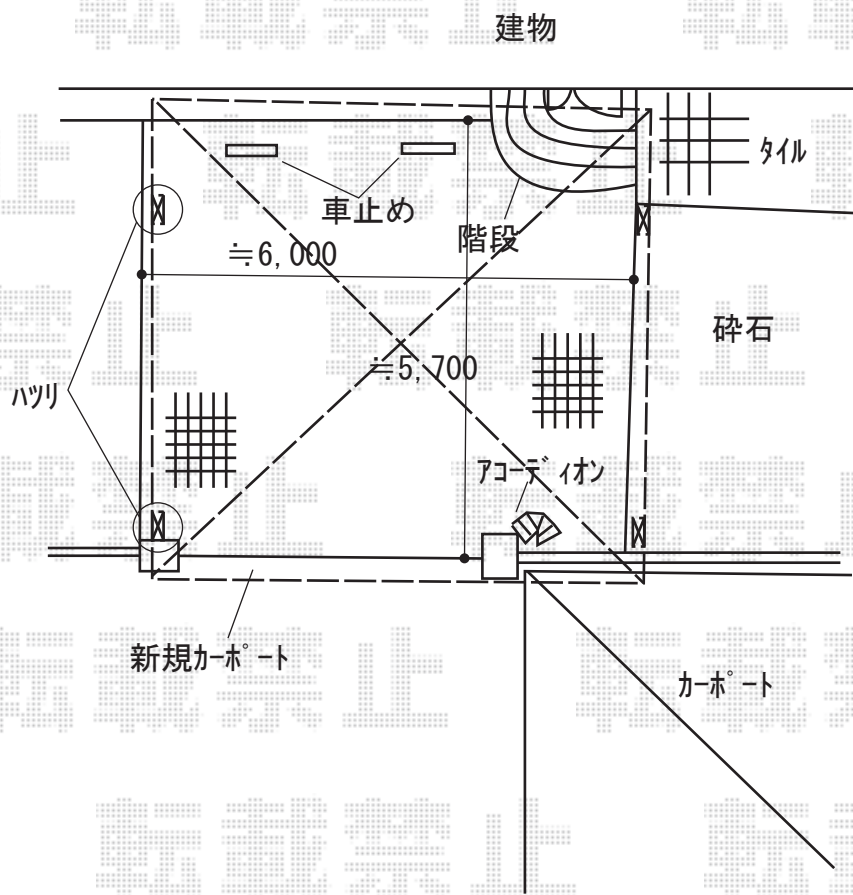

カーポート 施工概略図

YKK AP レイナツインポートグラン 積雪~20cm対応
幅= 5,983mm
奥行= 5,768mm
色: ブラウン
屋根材: 熱線遮断ポリカーボネート(クリアマット)
柱仕様: ハイロング柱仕様(有効高 約2,800mm)

2019-11-675476

担当者

村上