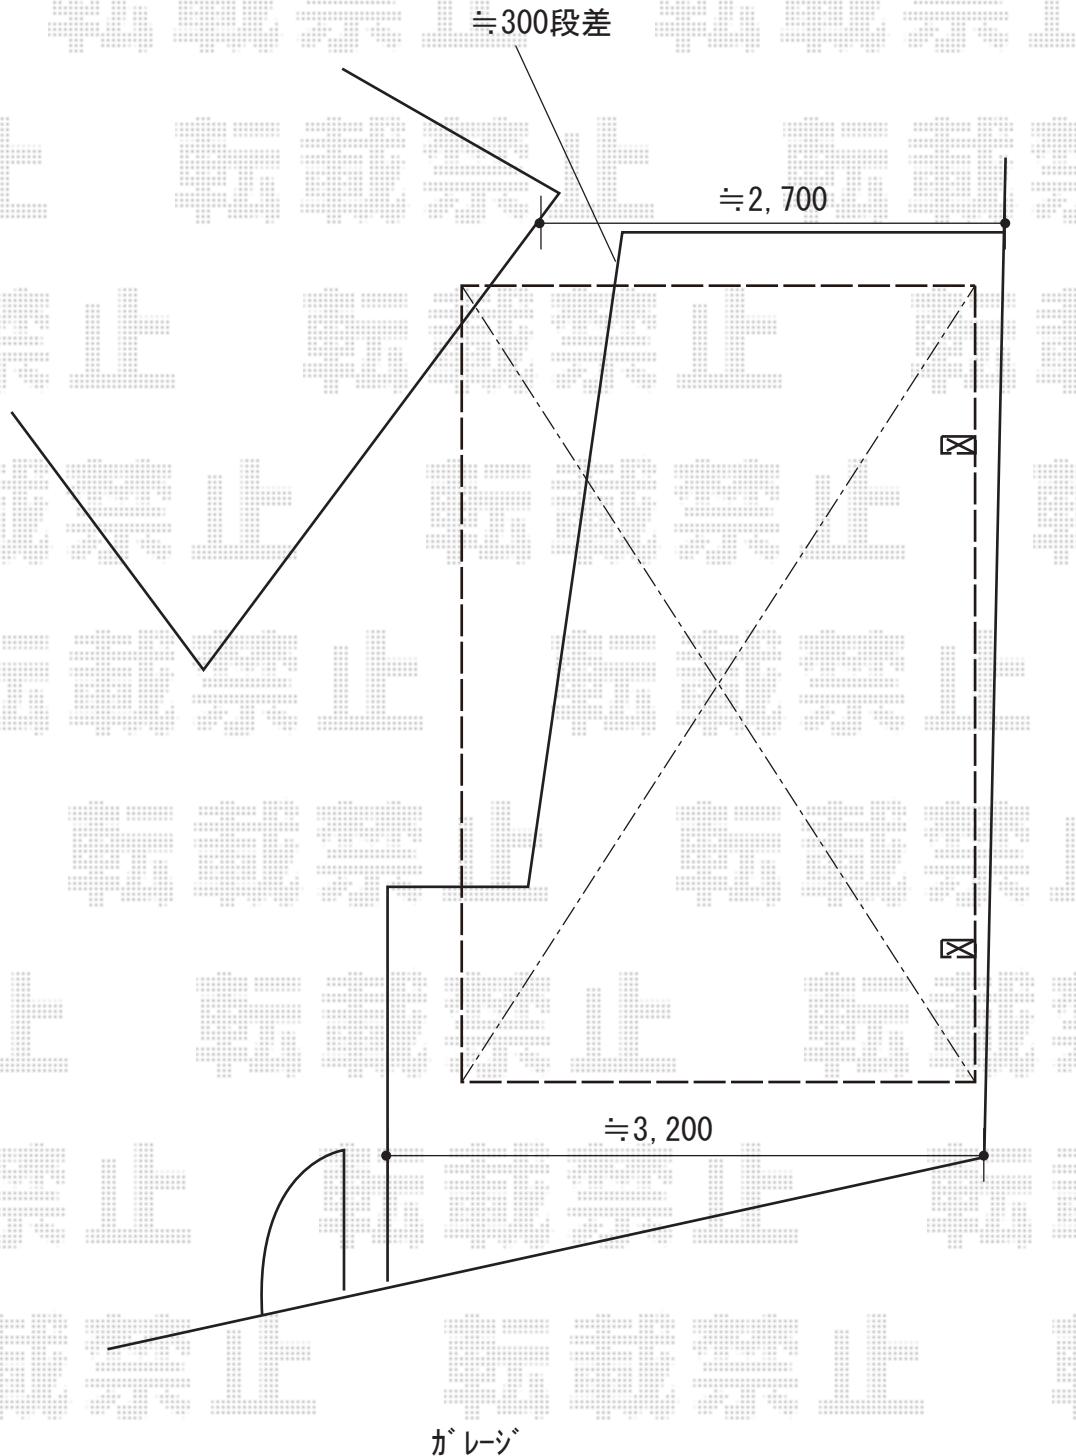

カーポート 施工概略図

YKK AP レイナポートグラン 積雪～20cm対応

幅= 2,700mm

奥行= 5,400mm

色： プラチナステン

屋根材： 熱線遮断ポリカーボネート(クリアマット)

柱仕様： 標準柱仕様 (有効高 約2,000mm)

YKK AP レイナポートグラン 着脱式サポート柱 標準・ハイルーフ兼用 2本入り×1セット

色： プラチナステン

YKK AP レイナポートグラン サイドパネル

奥行サイズ： 長さ54用

高さ： 1段*H=1036mm

色： プラチナステン

パネル材： 熱線遮断ポリカーボネート (クリアマット調)

柱仕様： 標準柱仕様*間柱1本

2019-11-675499