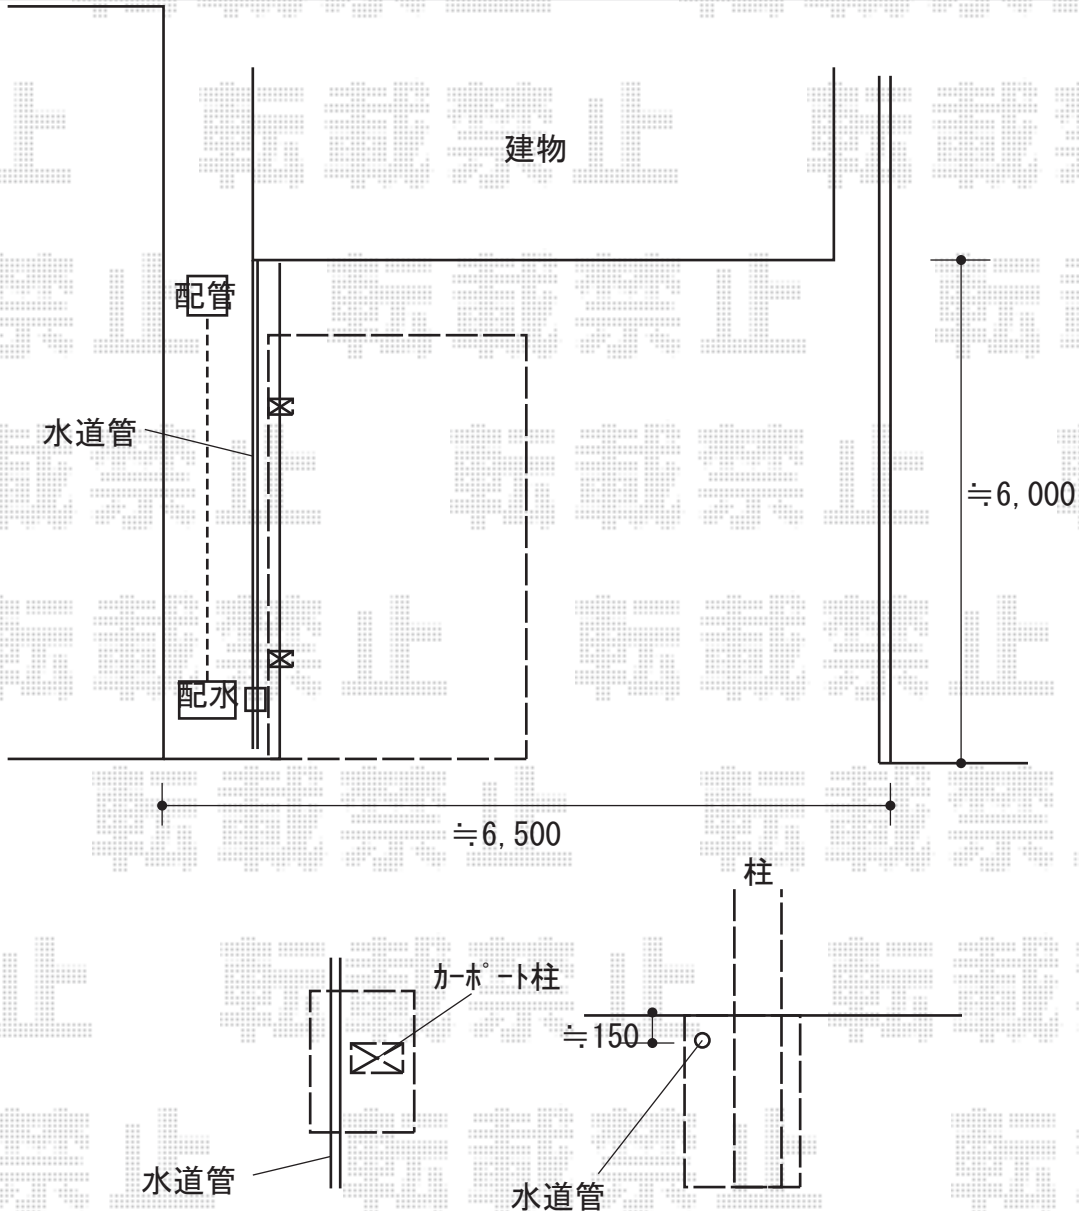

カーポート 施工概略図

YKK AP レイナポートグラン 積雪～20cm対応

幅= 3,000mm

奥行= 5,052mm

色： プラチナステン

屋根材： ポリカーボネート（トーマイマット）

柱仕様： ハイルフ柱仕様（有効高 約2,350mm）

YKK AP レイナポートグラン 着脱式サポート 標準・ハイルフ兼用 2本入り×1セット

色： プラチナステン

2019-11-675500

担当者

新西