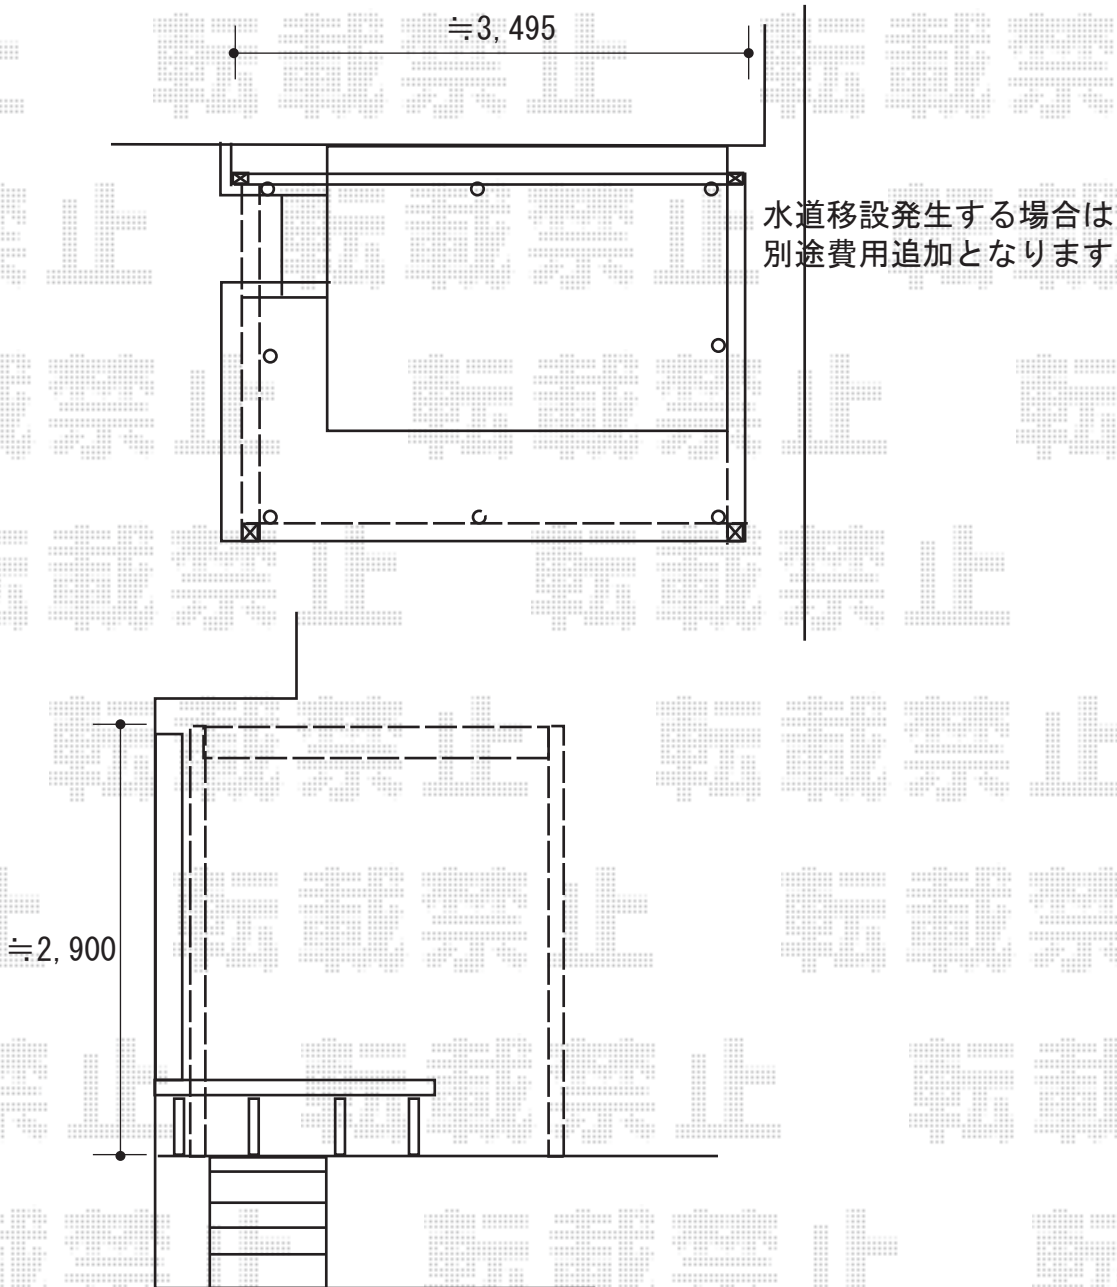

パーゴラ 施工概略図

タカショー ポーチガーデン フレーム・ポーチ 独立タイプ
間口= 2間 (柱芯々3,600mm 柱外々3,675mm)
出幅= 8尺 (柱芯々2,400mm)
色 : ナチュラルパイン
高さ= 2,900mm

タカショー フレーム・ポーチ用オプション
丸カンプレート : 8個

2019-11-675525

担当者

三村