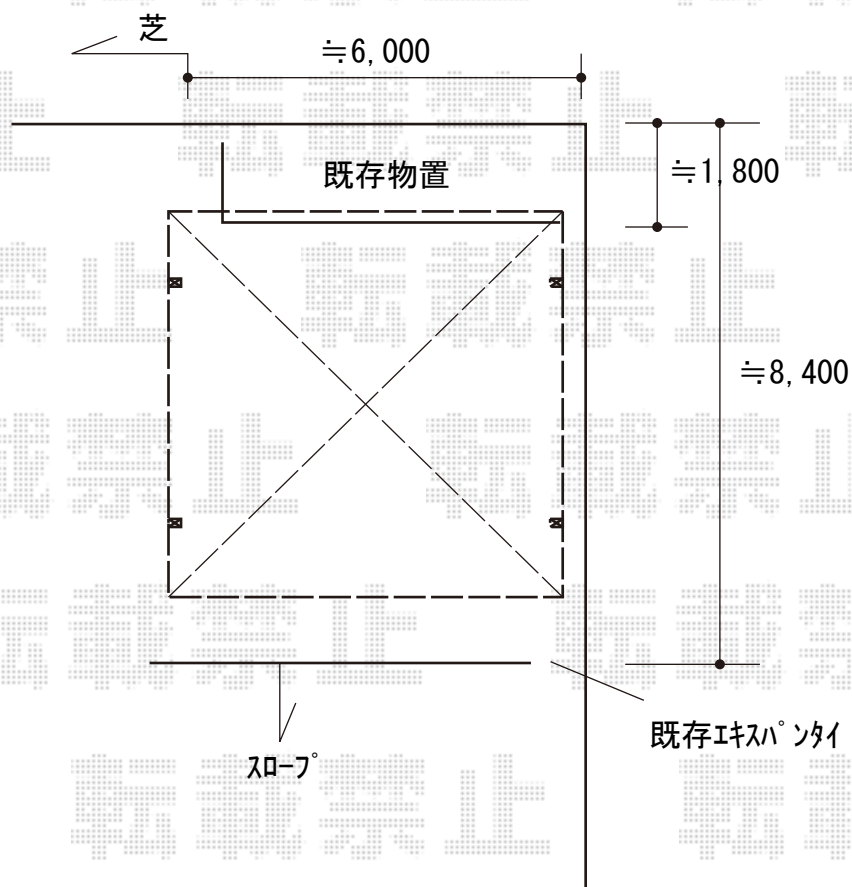

カーポート 施工概略図

YKK AP レイナツインポートグラン 積雪~20cm対応
幅= 5,983mm
奥行= 5,768mm
色: ピュアシルバー
屋根材: ポリカーボネート (トーマイマット)
柱仕様: ハイルーフ柱仕様 (有効高 約2,350mm)

2019-11-675583

担当者

木挽