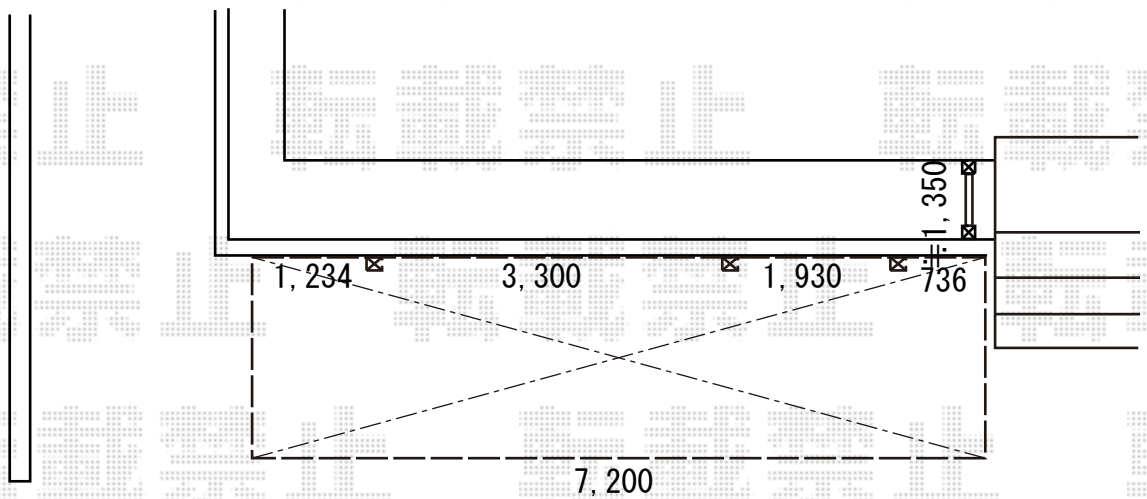

カーポート・門扉 施工概略図

YKK AP レイナポートグラン 延長 積雪～20cm対応  
 幅= 2,700mm  
 奥行= 7,200mm  
 色： プラチナステン  
 屋根材： 熱線遮断ポリカーボネート(クリアマット)  
 柱仕様： ハイルフ柱仕様 (有効高 約2,350mm)

LIXIL (TOEX) プレスタ門扉 1型 細横棧 両開き親子 柱使用  
 扉幅 = 【特注】 320+800mm  
 扉高 = 1,000mm  
 色： シャイングレー  
 錠： シリンダーPA錠  
 開き： 内開き