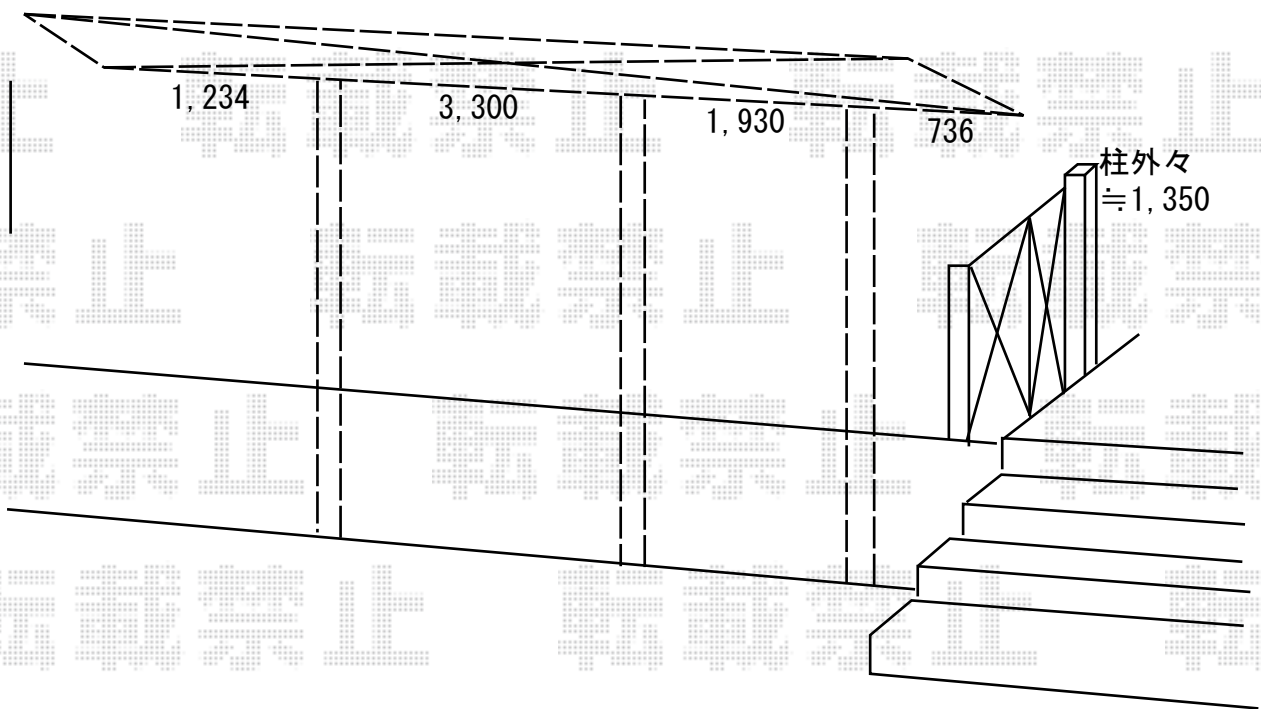

カーポート・門扉 施工概略図

YKK AP レイナポートグラン 延長 積雪～20cm対応  
 幅= 2,700mm  
 奥行= 7,200mm  
 色： プラチナステン  
 屋根材： 熱線遮断ポリカーボネート(クリアマット)  
 柱仕様： ハイルフ柱仕様 (有効高 約2,350mm)

LIXIL (TOEX) プレスタ門扉 1型 細横棧 両開き親子 柱使用  
 扉幅 = 【特注】 320+800mm  
 扉高 = 1,000mm  
 色： シャイングレー  
 錠： シリンダーPA錠  
 開き： 内開き