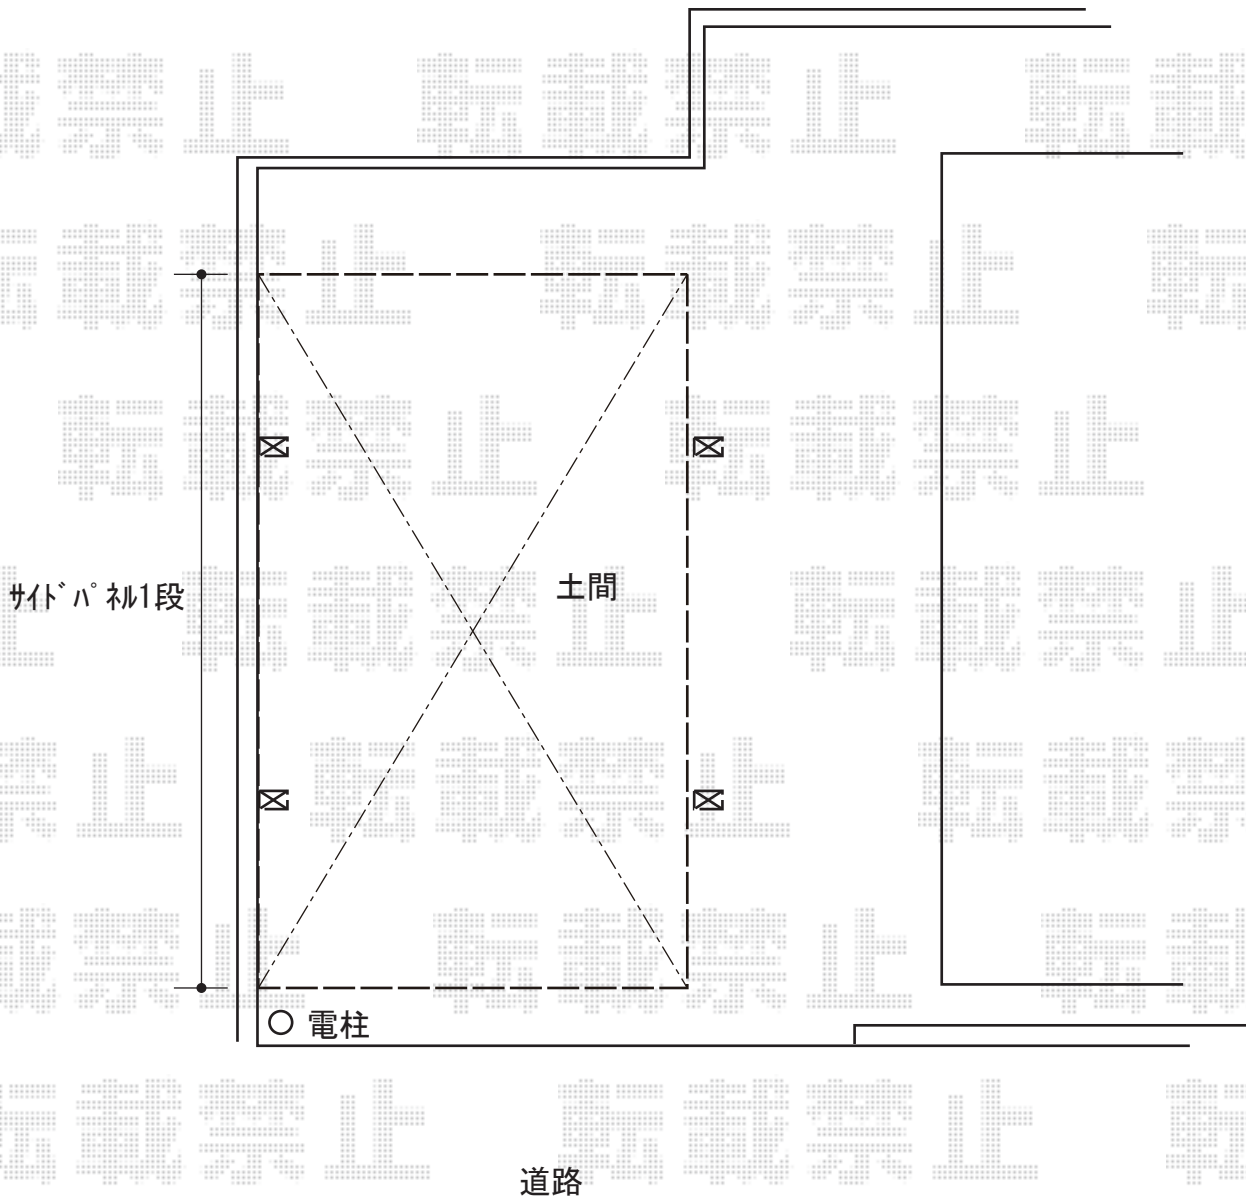

カーポート 施工概略図

YKK AP エフルージュグラン 積雪～20cm対応
幅= 3,027mm
奥行= 5,768mm
色： ピュアシルバー
屋根材： 熱線遮断ポリカーボネート(クリアマット)
柱仕様： ハイルフ柱仕様 (有効高 約2,350mm)

YKK AP エフルージュグラン サイドパネル+着脱式サポート
奥行サイズ： 長さ57用
高さ= 1段*H=836mm
色： ピュアシルバー
パネル材： 熱線遮断ポリカーボネート(クリアマット)
柱仕様： ハイルフ柱仕様/間柱1本
着脱式サポート： 標準・ハイルフ兼用 2本入り×1セット