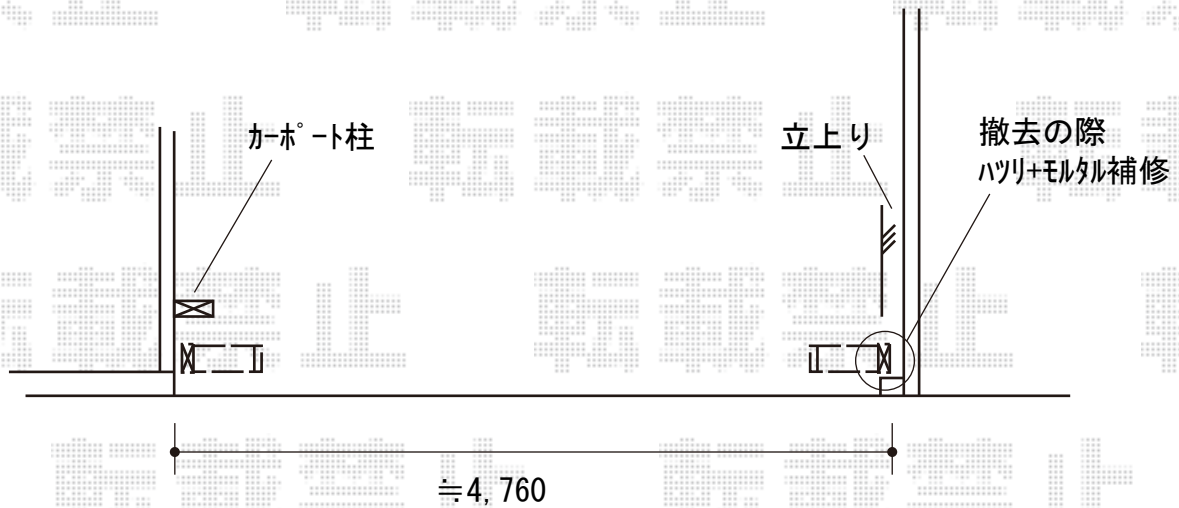

カーゲート 施工概略図

LIXIL (TOEX) アルシャインII HW型Aタイプ ノンレール 両開き 480W
開口幅= 4,619mm
全幅= 4,755mm
たたみ幅= 475mm+461mm
高さ= 1,250mm
色: アイボリーホワイト
キャスター数: 4箇所
落棒数: 4本

2019-11-675706

担当者

山崎