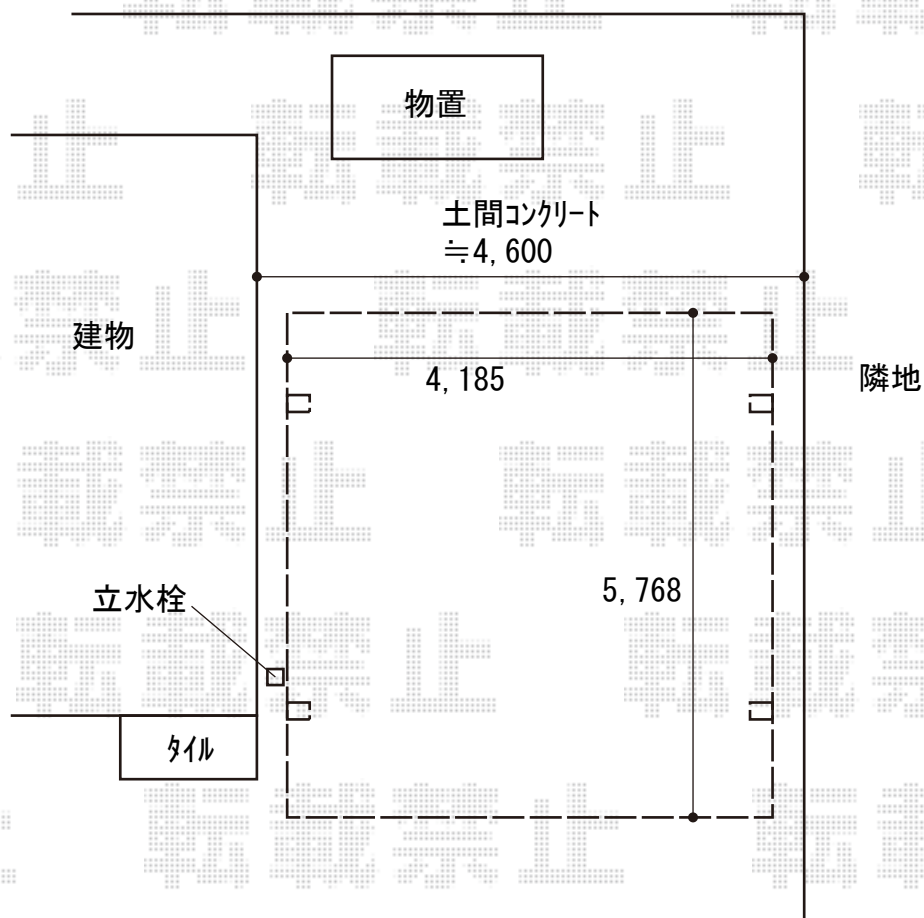

# カーポート 施工概略図

YKK AP レイナツインポートグラン 積雪～20cm対応  
幅= 4,185mm  
奥行= 5,768mm  
色： プラチナステン  
屋根材： 熱線遮断ポリカーボネート(クリアマット)  
柱仕様： ハイルフ柱仕様 (有効高 約2,350mm)

YKK AP 屋根ふき材補強部品 8個入×2セット  
色： カームブラック\*1色のみ

2019-11-675747

担当者