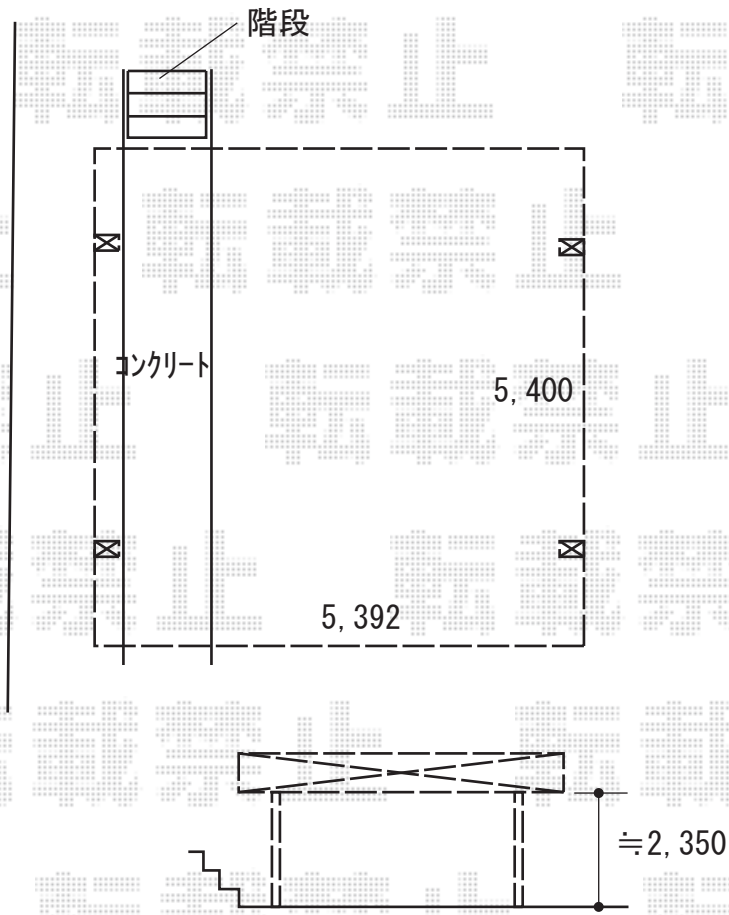

カーポート 施工概略図

YKK AP レイナツインポートグラン 積雪~20cm対応
幅= 5,392mm
奥行= 5,400mm
色： ピュアシルバー
屋根材： 熱線遮断ポリカーボネート（アースブルーマット調）
柱仕様： ハイルフ柱仕様（有効高 約2,350mm）

2019-11-675762

担当者

伊野