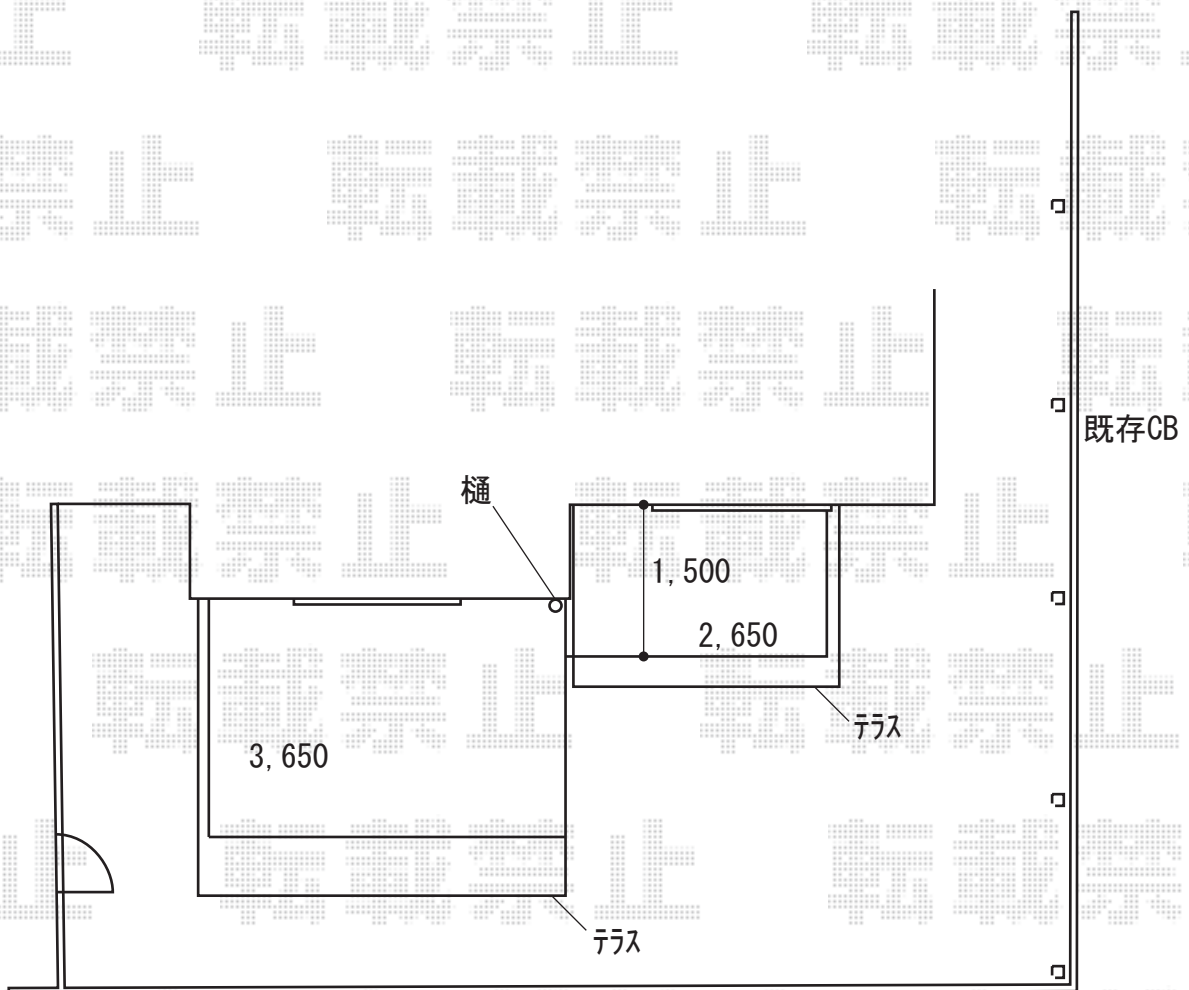

エクステリア商品工事 施工概略図

Value Select ミエーネフェンス 目隠しルーバータイプ 2段支柱 自立建て用 (パネル1段)
本体1枚 (W×H) = (1,975×920mm) × 4枚
2段支柱 (独立専用) : T170 (1,722.5mm) × 5本
端部キャップ: 1セット
色: チャコールブラック

2019-11-675768

担当者

山崎