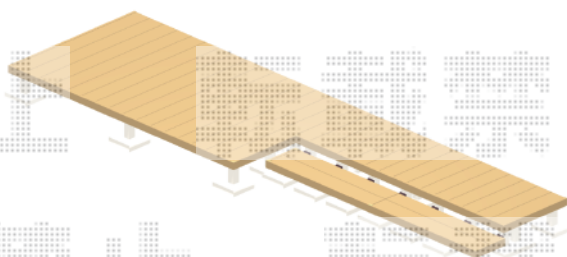

エクステリア商品工事 施工概略図

YKK AP リウッドデッキ200 段床
間口= 【仮】約3,051mm
色： ホワイトブラウン（束柱色： プラチナステン）
追加部材： アルミ製束柱Tタイプ5本

2019-9-654972

担当者

増本