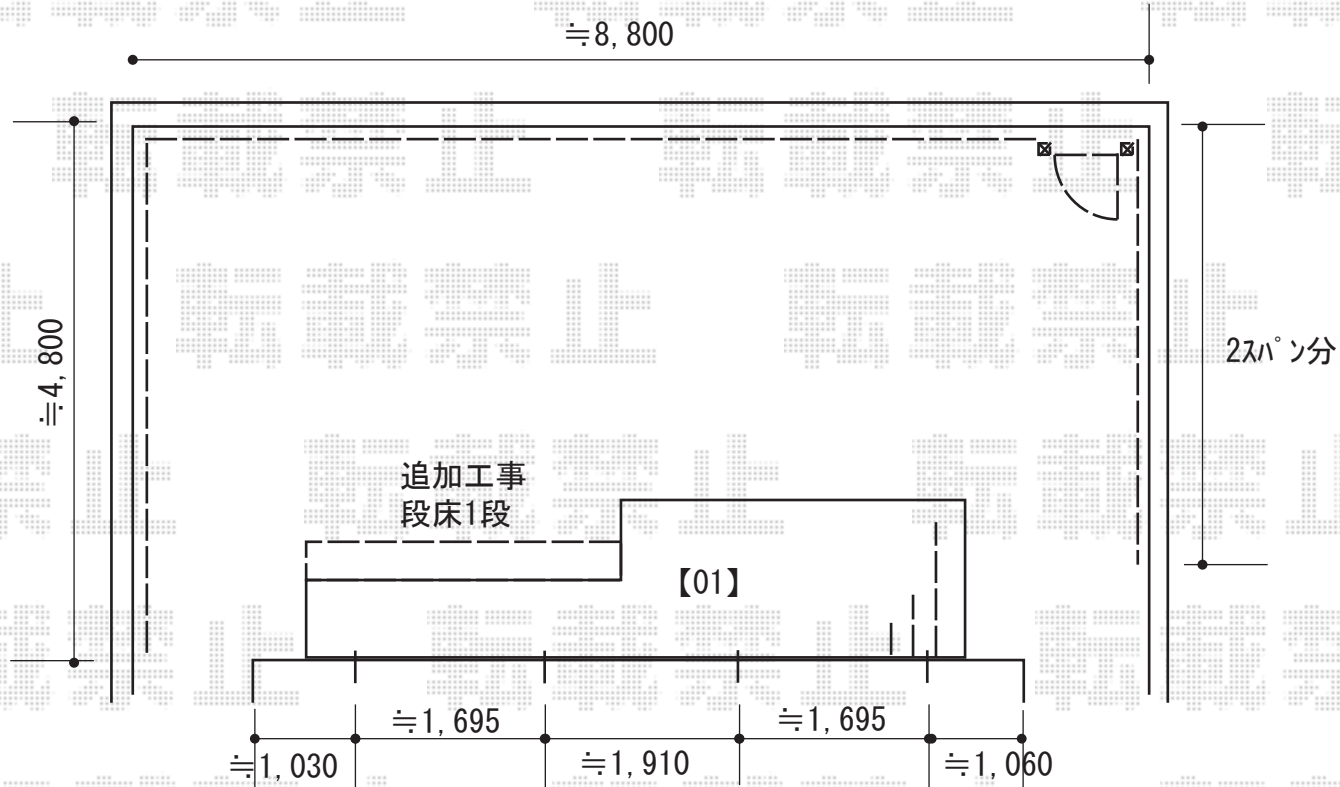

エクステリア商品工事 施工概略図

YKK AP リウッドデッキ200 段床
間口= 【仮】約3,051mm
色： ホワイトブラウン（束柱色： プラチナステン）
追加部材： アルミ製束柱Tタイプ5本

2019-9-654972

担当者

増本