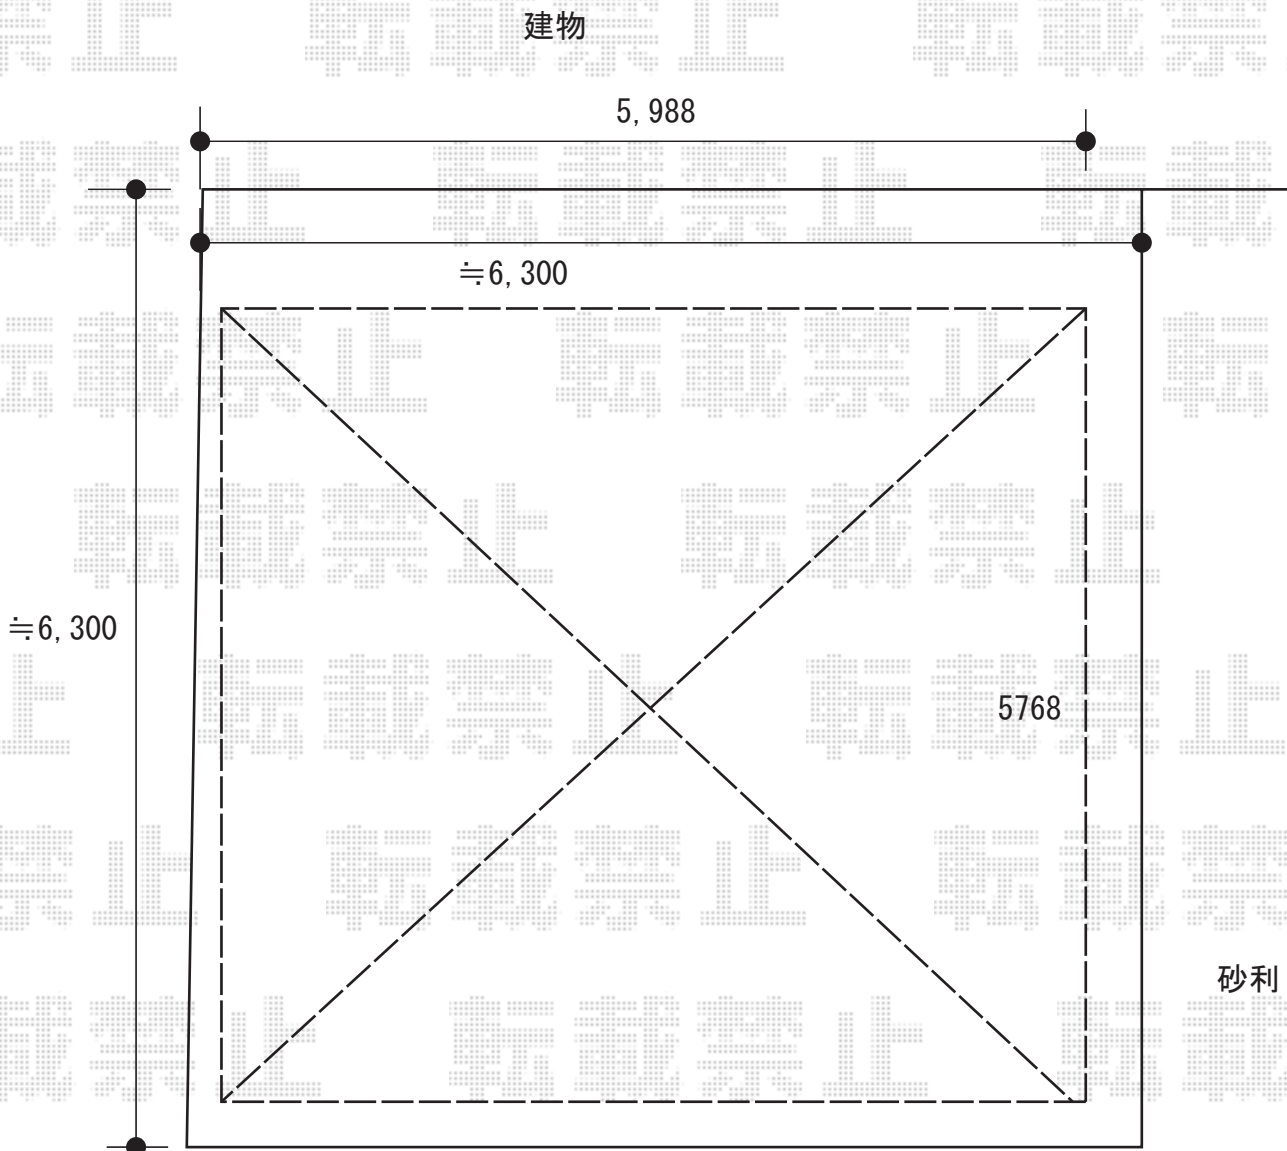

カーポート 施工概略図

YKK AP エフルージュ ツイン 積雪~20cm対応
幅= 5,988mm
奥行= 5,768mm
色： プラチナステン
屋根材： 熱線遮断ポリカーボネート（アースブルーマット調）
柱仕様： ハイルフ柱仕様（有効高 約2,350mm）

2019-11-675798

担当者

伊野