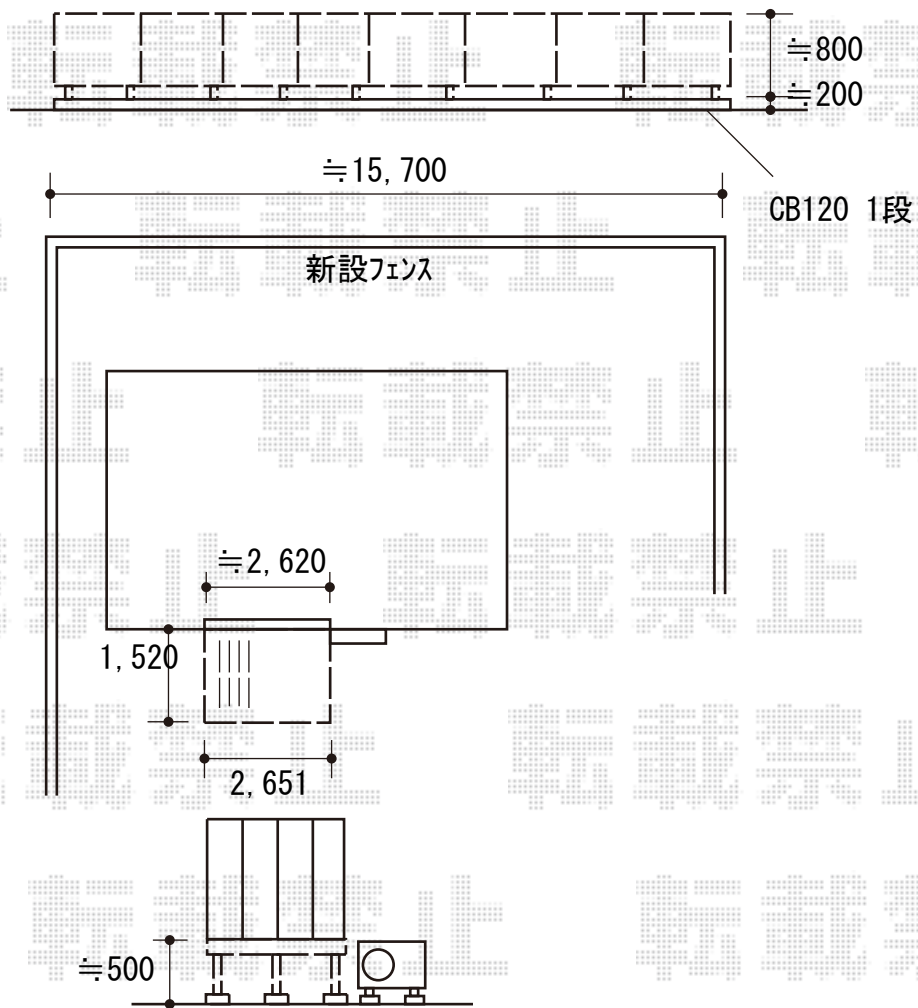

エクステリア 施工概略図

LIXIL ハイグリッドフェンスUF8型 フリーポールタイプ
本体1枚 (W×H) = T-8 (1,996×720mm) × 8枚
スチール柱 : T-8 × 9本
小口キャップ : 1セット
色 : ブラック

Value Select マージウッドデッキ
間口= 1.5間 (2,651mm)
出幅= 5尺 (1,520mm)
色 : ナチュラル
床板 : 縦貼り
幕板 : 標準幕板
束柱 : Tタイプ (400~550mm) (色 : ノーブルステン)