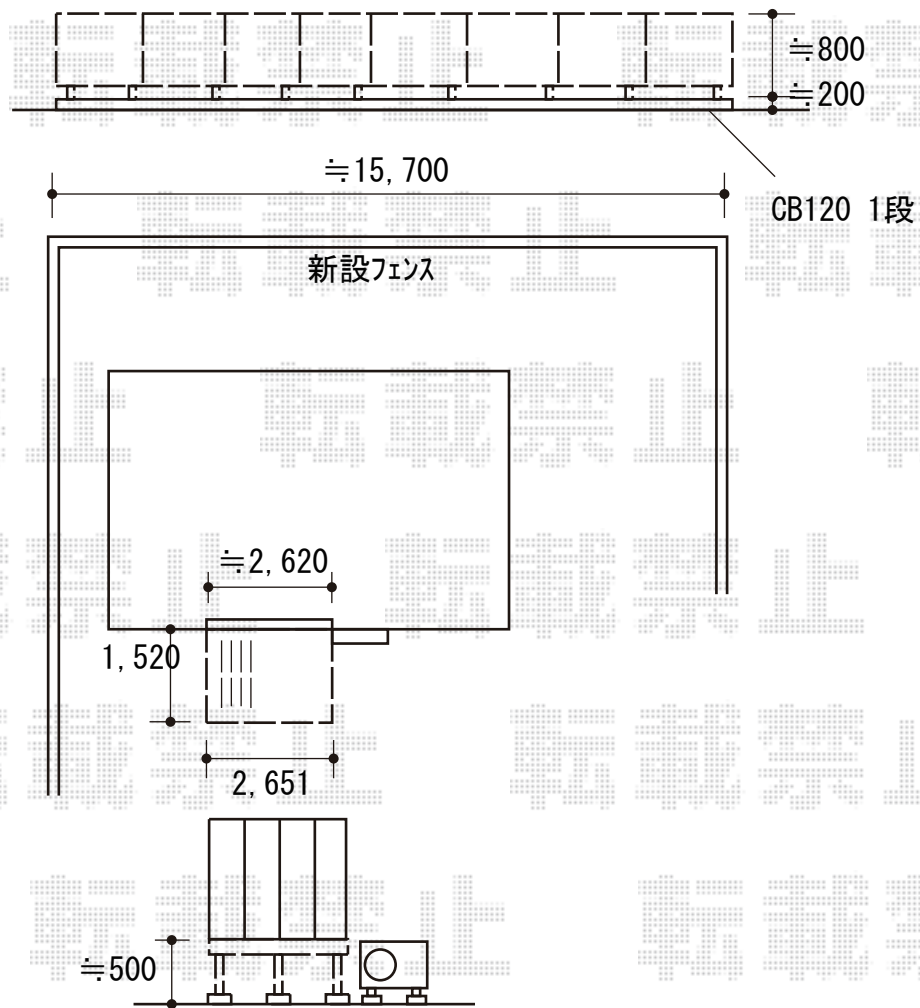

エクステリア 施工概略図

LIXIL ハイグリッドフェンスUF8型 フリーポールタイプ  
本体1枚 (W×H) = T-8 (1,996×720mm) × 8枚  
スチール柱 : T-8 × 9本  
小口キャップ : 1セット  
色 : ブラック

Value Select マージウッドデッキ  
間口= 1.5間 (2,651mm)  
出幅= 5尺 (1,520mm)  
色 : ナチュラル  
床板 : 縦貼り  
幕板 : 標準幕板  
束柱 : Tタイプ (400~550mm) (色 : ノーブルステン)