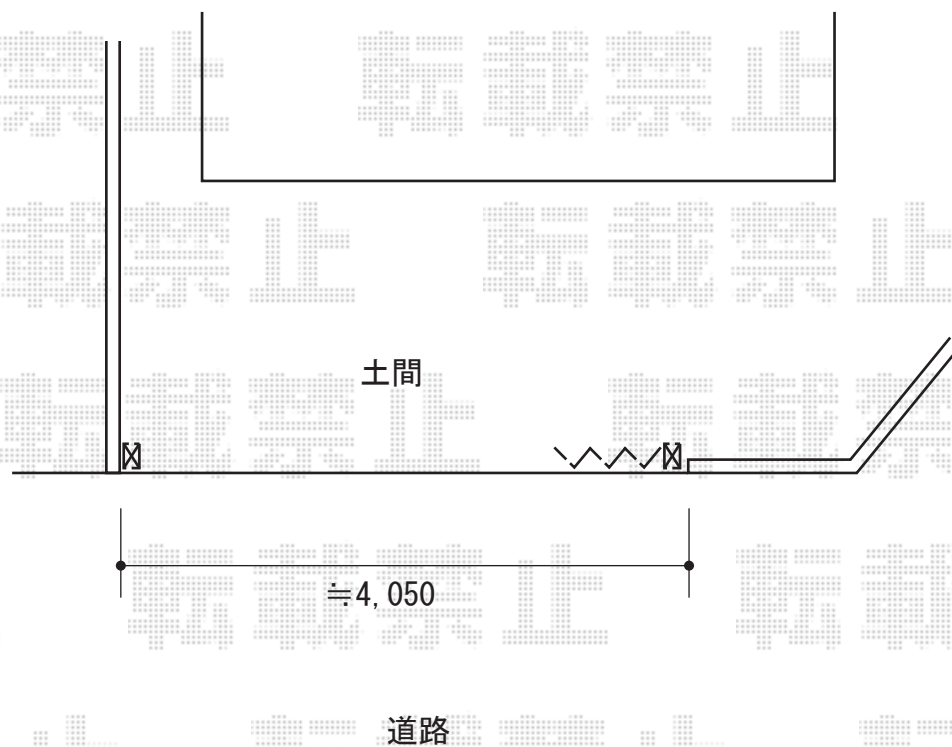

カーゲート 施工概略図

四国化成 ニュータイニー 4H型 自在キャスター 片開き 410S
開口幅= 3,940mm
全幅= 4,050mm
たたみ幅= 620mm
高さ= 1,100mm
色： アイボリーホワイト
キャスター数： 3箇所
落棒数： 3本

2019-11-675812

担当者

山崎