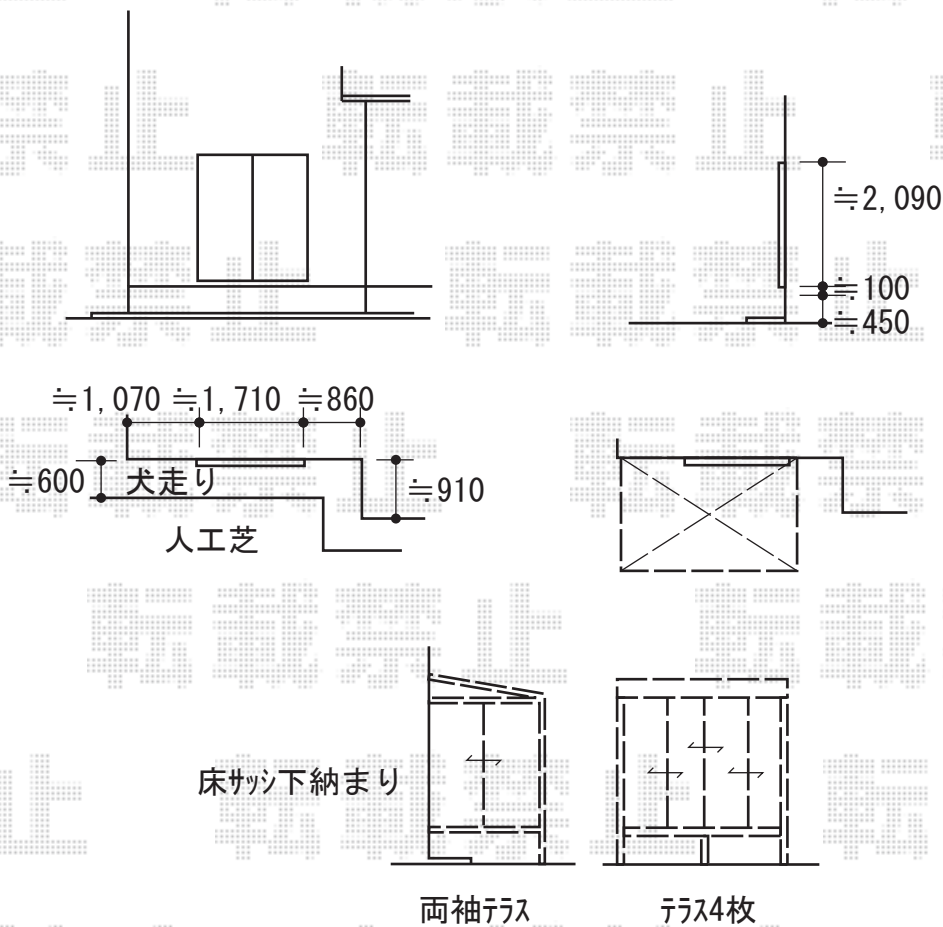

エクステリア工事 施工概略図

LIXIL サニージュ F型 床納まり ランマ無 積雪~20cm対応
 寸法= 間口 関東1.5間 (2,730mm) × 出幅 6尺 (1,785mm)
 正面ユニット： テラス (4枚建) *網戸
 側面ユニット： 【両側】 テラス (2枚建) *網戸
 色： オータムブラウン
 屋根材： ポリカーボネート (クリアマット・すりガラス調)
 床材： 塩ビデッキボード (木目)
 ガラス仕様： ガラス (透明5mm)
 施工方法： 上止め仕様
 柱仕様： 床長尺床上標準仕様
 オプション： 側面付物干し 標準 2本入り・吊り金具