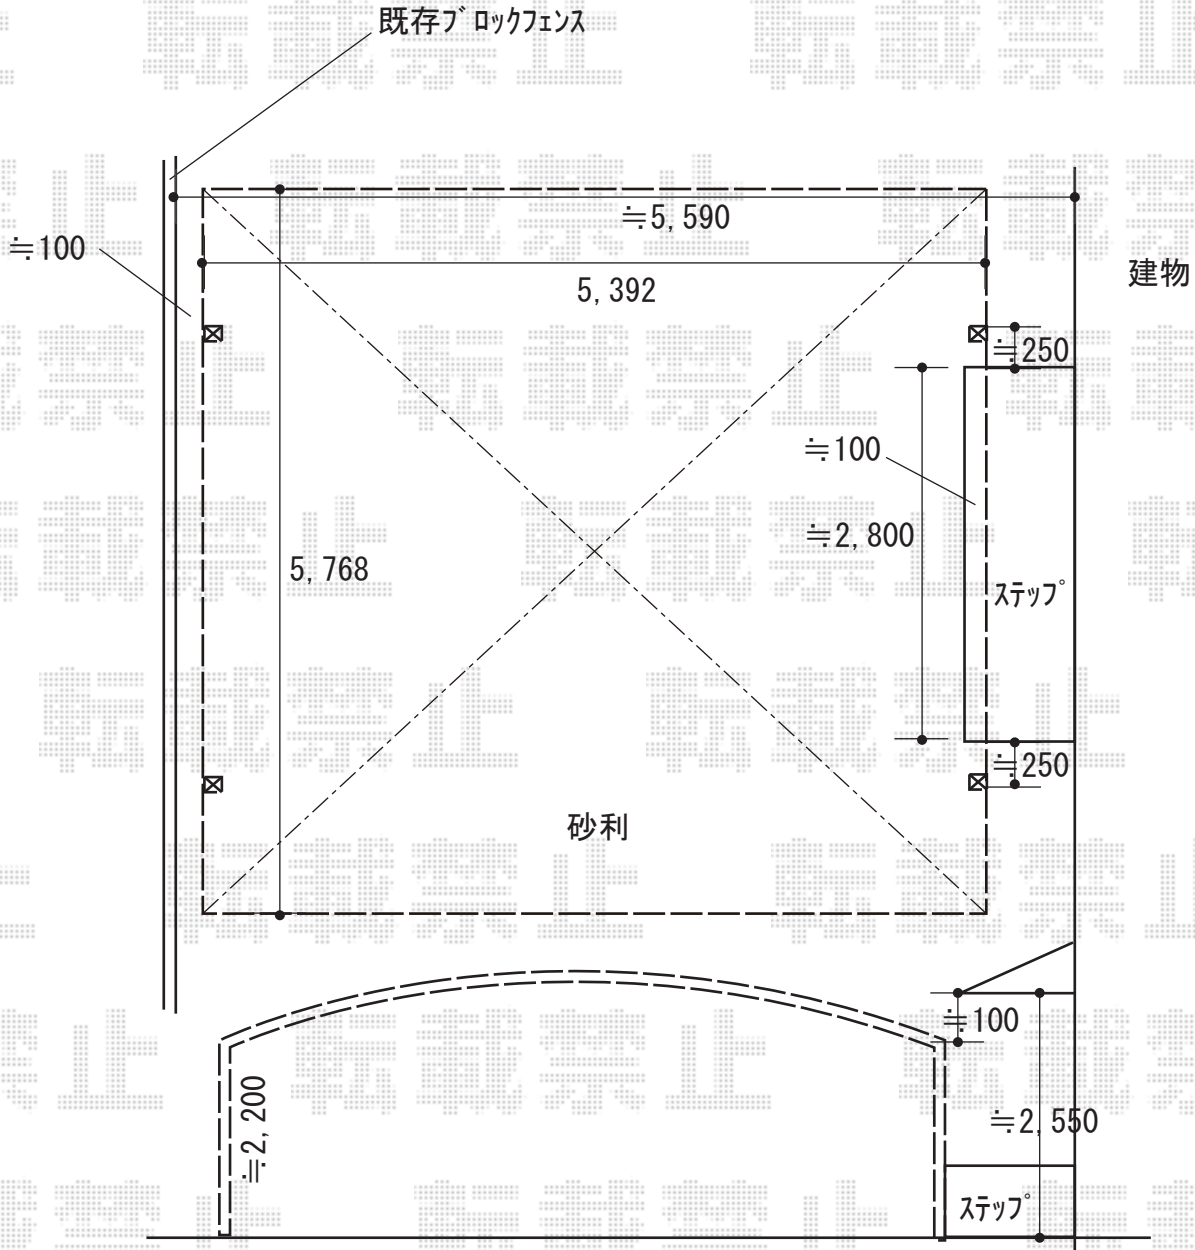

カーポート 施工概略図

YKK AP レイナツインポートグラン 積雪~20cm対応
 幅= 5,392mm
 奥行= 5,768mm
 色: プラチナステン
 屋根材: 熱線遮断ポリカーボネート(クリアマット)
 柱仕様: ハイルフ柱仕様(有効高 約2,350mm)

2019-11-675862	担当者	伊野
----------------	-----	----