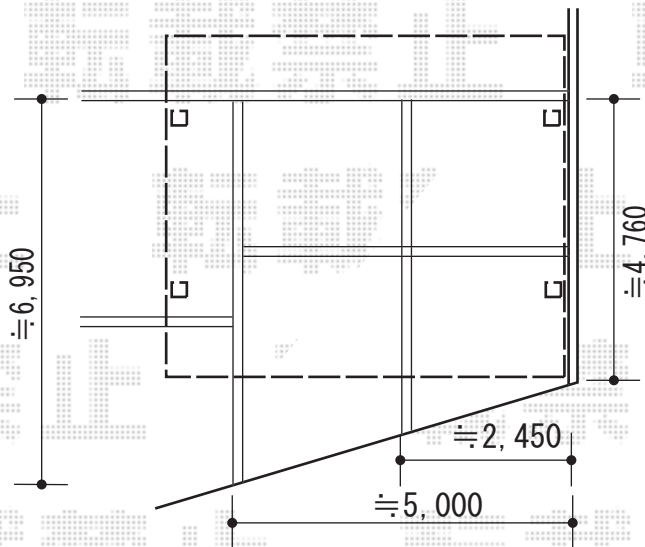

カーポート 施工概略図

YKK AP レイナツインポートグラン 積雪~20cm対応

幅= 5,392mm

奥行= 5,400mm

色： プラチナステン

屋根材： 熱線遮断ポリカーボネート（クリアマット・すりガラス調）

柱仕様： 標準柱仕様（有効高 約2,000mm）

2019-11-675870