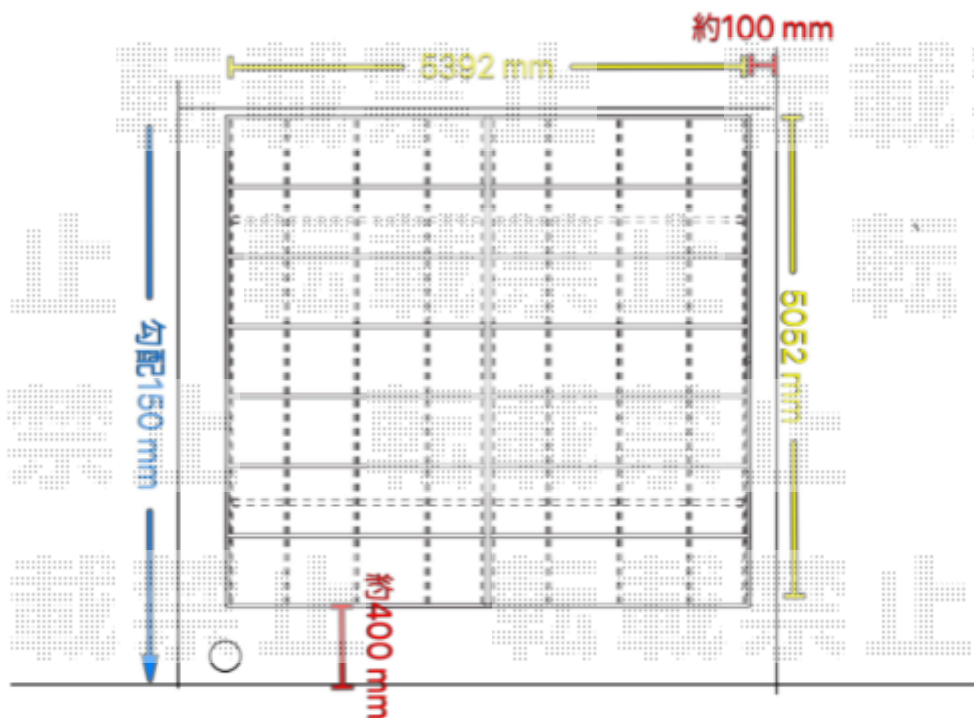

カーポート 施工概略図

YKK AP レイナツインポートグラン 積雪～20cm 対応

幅 = 5,392mm

奥行 = 5,052mm

色 : プラチナステン

屋根材 : 熱線遮断ポリカーボネート (アースブルーマット調)

柱仕様 : ハイルーフ柱仕様 (有効高 約 2,350mm)

2019-11-675881