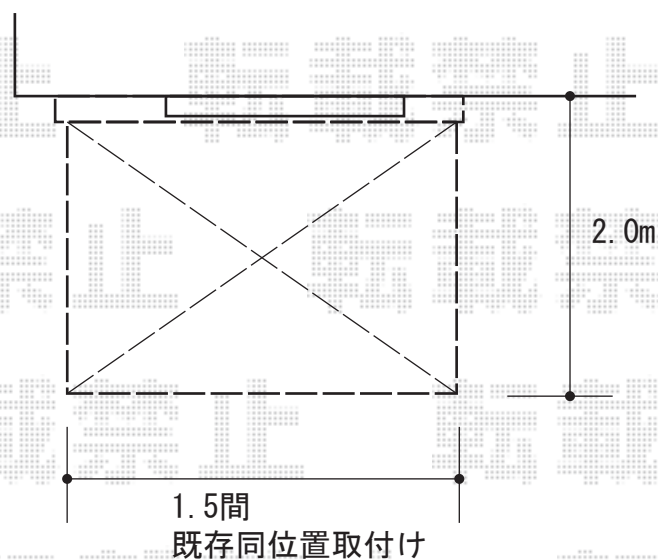

## オーニング 施工概略図

LIXIL(トステム) 彩風 あやかぜ S型 手動式  
間口= 関東間1.5間 (2,730mm)  
出幅= 2,000mm  
本体色: ブラック  
キャンバス色: ポリエステル (レッドP)  
駆動: 手動式/外観右駆動  
クランクハンドル: L=1,500mm  
追加部材: ベースプレート式

2019-11-675885

担当者

丸山