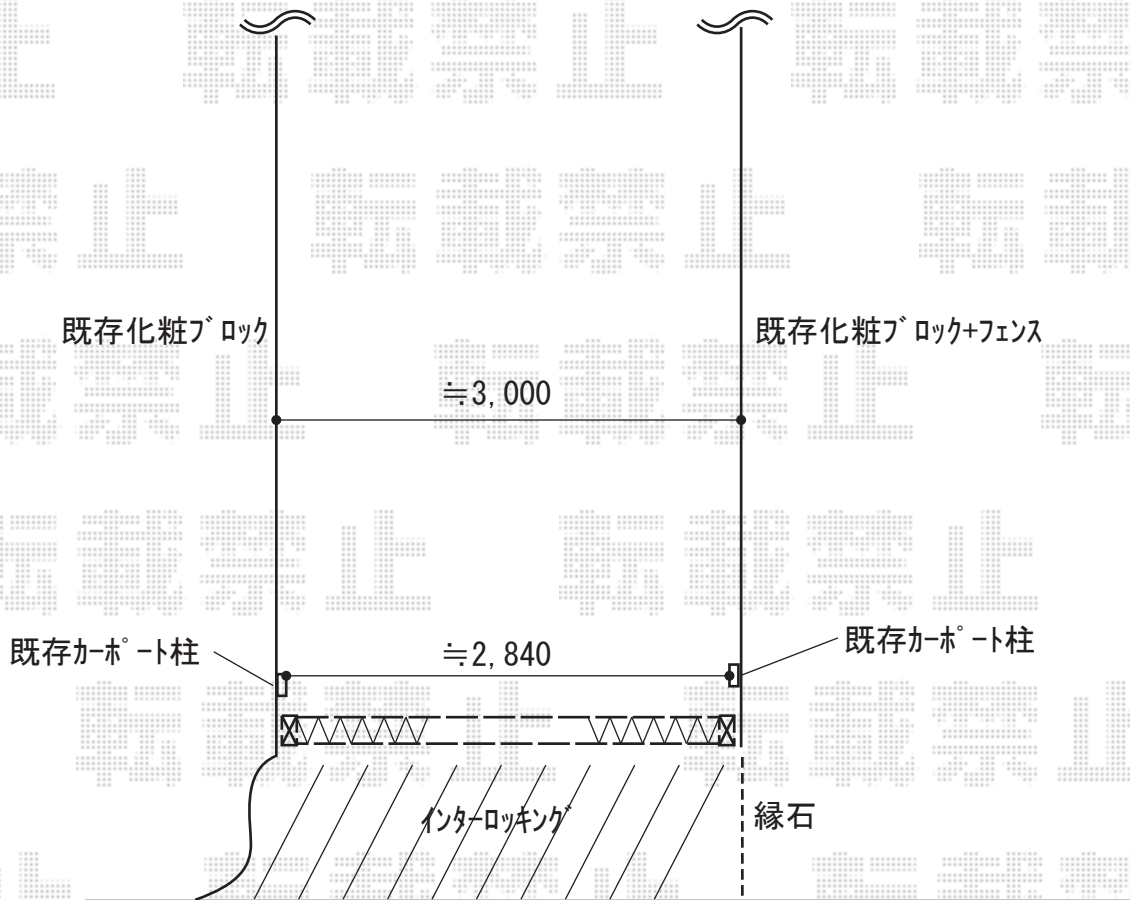

カーゲート 施工概略図

LIXIL (TOEX) シャレオ伸縮2型 ノンレール 片開き 310S
開口幅= 2,970mm
全幅= 3,125mm
たたみ幅= 563mm
高さ= 1,100mm
色: マイルドブラック
キャスター数: 4箇所
落棒数: 2本

※詳細な設置位置は、施工時再度お打合せくださいませ

2019-11-675922	担当者	山崎
----------------	-----	----