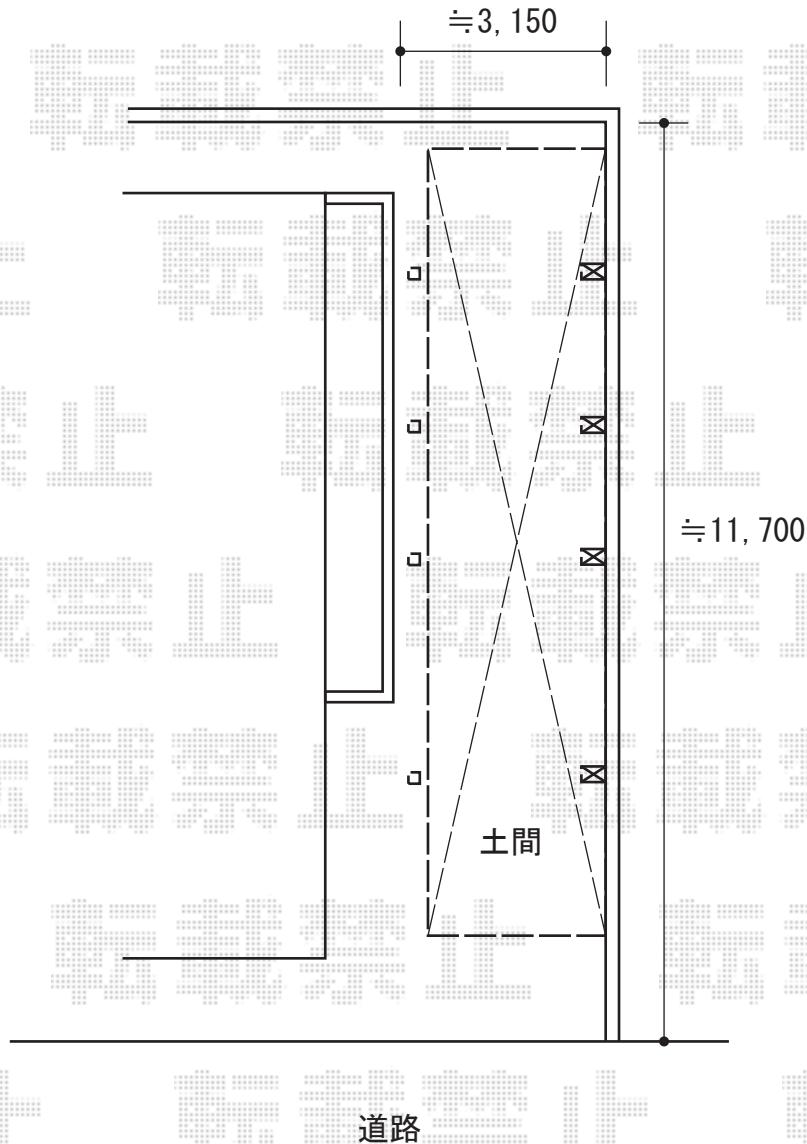

カーポート 施工概略図

YKK AP レイナポートグラン 縦連棟 積雪～20cm対応
幅= 2,700mm
奥行= 10,064mm
色： ホワイト
屋根材： 熱線遮断ポリカーボネート(クリアマット)
柱仕様： ハイルフ柱仕様 (有効高 約2,350mm)

YKK AP 枯葉除けネット
サイズ： 51用×2

2019-11-675929

担当者

村上