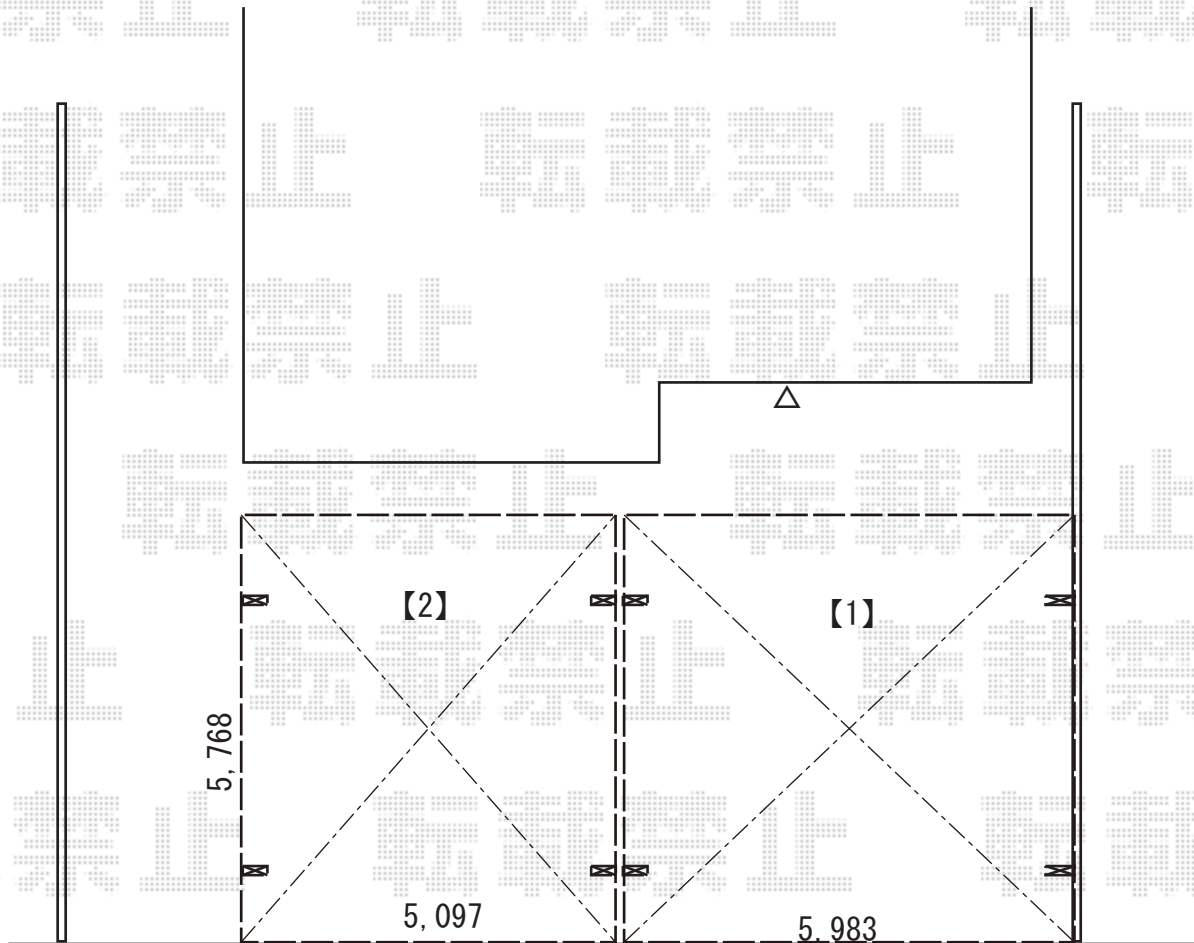

カーポート 施工概略図

YKK AP 【1】 レイナツインポートグラン 積雪～20cm対応
幅= 5,983mm
奥行= 5,768mm
色： プラチナステン
屋根材： 熱線遮断ポリカーボネート(クリアマット)
柱仕様： ハイルフ柱仕様 (有効高 約2,350mm)

YKK AP 【2】 レイナツインポートグラン 積雪～20cm対応
幅= 5,097mm
奥行= 5,768mm
色： プラチナステン
屋根材： 熱線遮断ポリカーボネート(クリアマット)
柱仕様： ハイルフ柱仕様 (有効高 約2,350mm)