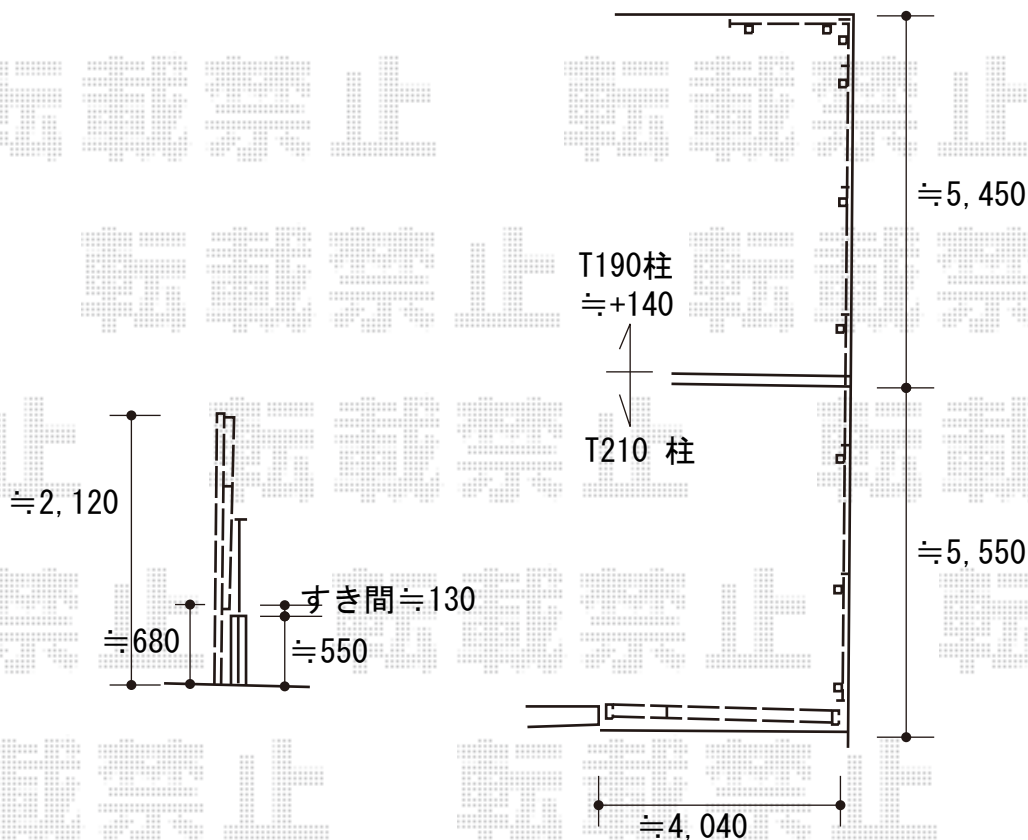

カーゲート+フェンス 施工概略図

東工シャッター イノーバP ペットガード 片開き親子タイプ*43D0(13S+30T)
 開口幅= 4,137mm
 全幅= 4,217mm
 たたみ幅= 720mm
 高さ= 1,210mm
 色：【未定】
 キャスター数： 3か所
 落棒数： 3本

YKK AP ルシアスフェンスF04型 木目カラー 2段支柱 自立建て用（パネル2段）
 本体1枚（W×H）= T80(1,975mm×720mm) × 14枚
 自立建て用2段支柱：T210(2,135mm) × 3本
 自立建て用2段支柱：T190(1,935mm) × 6本
 多段支柱用胴縁補強金具： × 9セット
 端部カバー： T80 × 2セット
 端部キャップ： 4個入り × 2セット
 目隠しコーナー継手： T80 × 2セット
 色： パネル：【未定】/ 枠・柱・パネル裏：プラチナステン