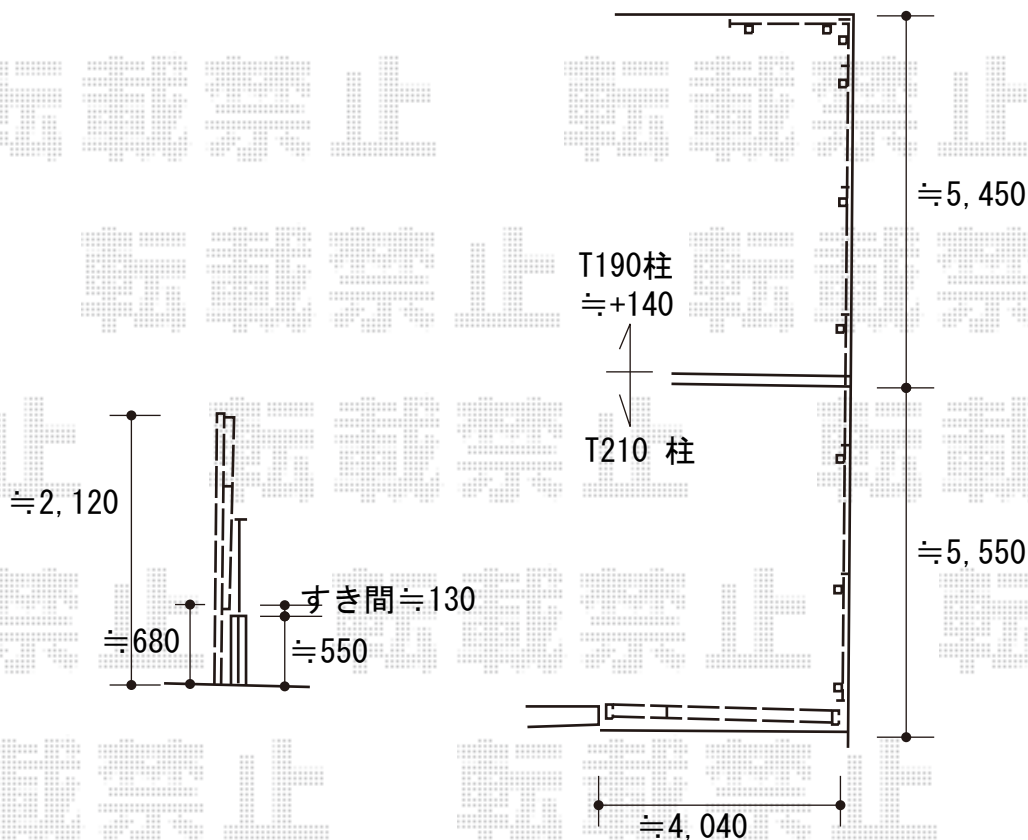

カーゲート+フェンス 施工概略図

東工シャッター イノーバP ペットガード 片開き親子タイプ*43D0(13S+30T)
開口幅= 4,137mm
全幅= 4,217mm
たたみ幅= 720mm
高さ= 1,210mm
色：【未定】
キャスター数： 3か所
落棒数： 3本

YKK AP ルシアスフェンスF04型 木目カラー 2段支柱 自立建て用（パネル2段）
本体1枚（W×H）= T80(1,975mm×720mm) × 14枚
自立建て用2段支柱：T210(2,135mm) × 3本
自立建て用2段支柱：T190(1,935mm) × 6本
多段支柱用胴縁補強金具： × 9セット
端部カバー： T80 × 2セット
端部キャップ： 4個入り × 2セット
目隠しコーナー継手： T80 × 2セット
色： パネル：【未定】/ 枠・柱・パネル裏： プラチナステン