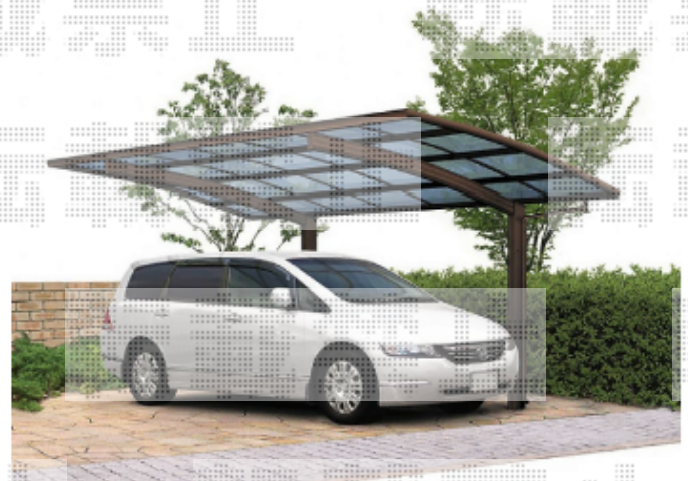

カーポート 施工概略図

Value Select プレシオSPORT 積雪~20cm対応
 幅= 2,700mm
 奥行= 5,052mm
 色： グレースブラウン
 屋根材： 熱線遮断ポリカーボネート（スカイブルーマット調）
 柱仕様： 標準柱仕様（有効高 約1,800mm）

商品イメージ

2019-11-676158	担当者	新西
----------------	-----	----