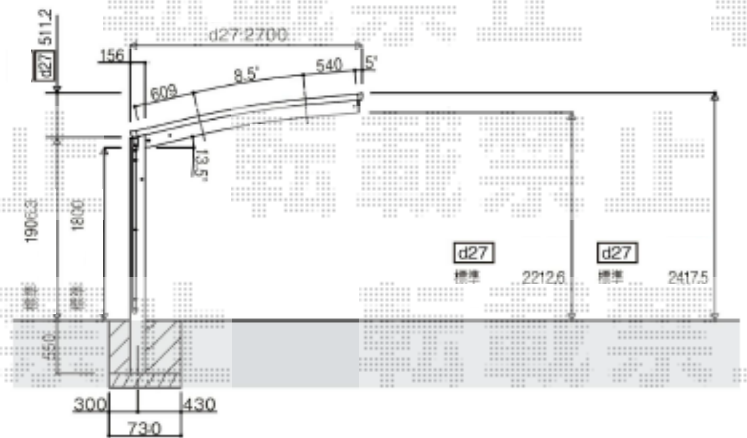

カーポート 施工概略図

Value Select プレシオSPORT 積雪~20cm対応
 幅= 2,700mm
 奥行= 5,052mm
 色： グレースブラウン
 屋根材： 熱線遮断ポリカーボネート（スカイブルーマット調）
 柱仕様： 標準柱仕様（有効高 約1,800mm）

商品イメージ

2019-11-676158	担当者	新西
----------------	-----	----