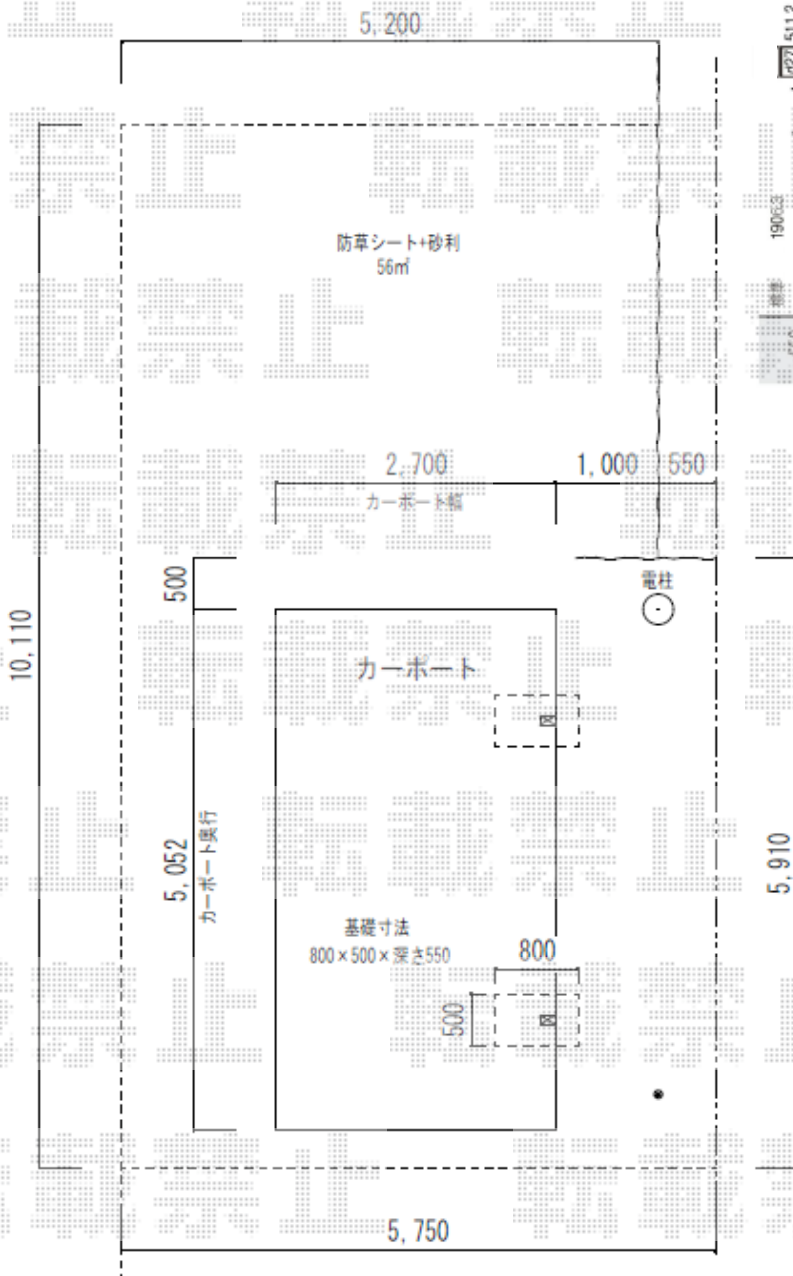

カーポート 施工概略図

Value Select プレシオSPORT 積雪~20cm対応
 幅= 2,700mm
 奥行= 5,052mm
 色： グレースブラウン
 屋根材： 熱線遮断ポリカーボネート（スカイブルーマット調）
 柱仕様： 標準柱仕様（有効高 約1,800mm）

商品イメージ

2019-11-676158	担当者	新西
----------------	-----	----