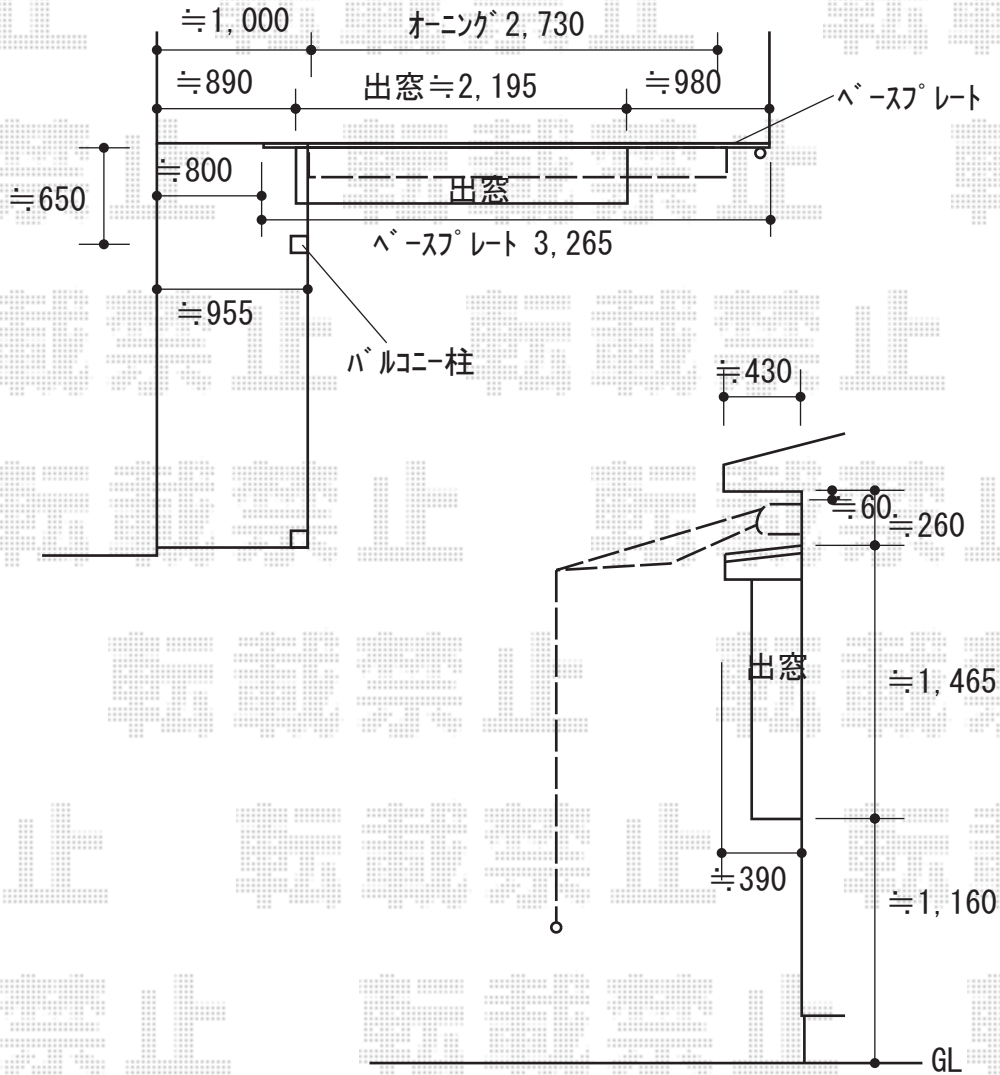

エクステリア工事 施工概略図

LIXIL(トステム) 彩風 あやかぜ CR型 手動式 スクリーン付タイプ
 間口= 関東間1.5間 (2,730mm)
 出幅= 1,250mm
 本体色: シャイングレー
 キャンバス色: ポリエステル (ブリティッシュグリーンP)
 駆動: 手動式/外観右駆動
 クランクハンドル: 長さ1,500mm
 追加部材: ベースプレート式/フック棒

2019-11-676248