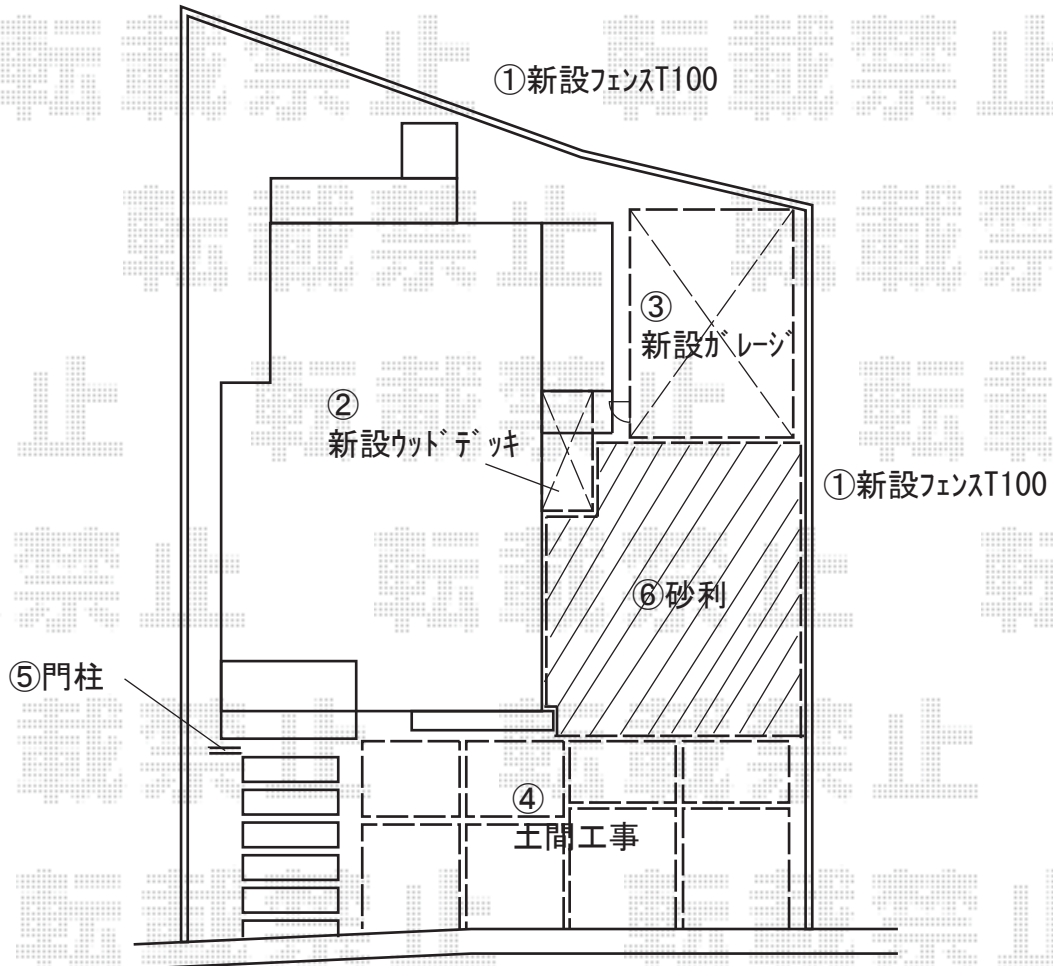

## エクステリア工事 施工概略図

Value Select ミエーネフェンス 目隠しルーバータイプ 自由柱施工  
 本体1枚 (W×H) = T100 (1,975mm×920mm) × 16枚  
 自由柱: T100 × 20本  
 目隠しコーナー継手: T100 × 3セット  
 端部キャップ: 1セット  
 色: ノーブルステン

Value Select マージウッドデッキ  
 間口= 2.0間(3,651mm)  
 出幅= 3尺(920mm)  
 色: レッドウッド  
 床板: 縦貼り  
 束柱: Tタイプ(400~550mm) (色: ノーブルステン)

イナバ物置 ガレーディア用 オプション  
 ガラス窓: 【GNR-2S】壁パネル2枚分/ガラス付き × 1  
 アミ戸: 【ANW-2P】 × 1  
 框ドア: 【DNR-SL】左吊り元/壁2枚分 (ドア脇パネル必要) × 1  
 20cm換気扇取付用パネル: 【KNK-S】 × 1  
 換気扇フード: 【FK】 × 1  
 ※換気扇 (20cm用) は市販品をお買い求めください。

イナバ物置 ガレーディア 一般型 3130×5257×2360 スタンダード GRN-3152S  
 間口= 3,130mm  
 奥行= 5,257mm  
 高さ= 2,360mm  
 色: クールシルバー  
 屋根タイプ: 標準型  
 耐荷重タイプ: 一般型