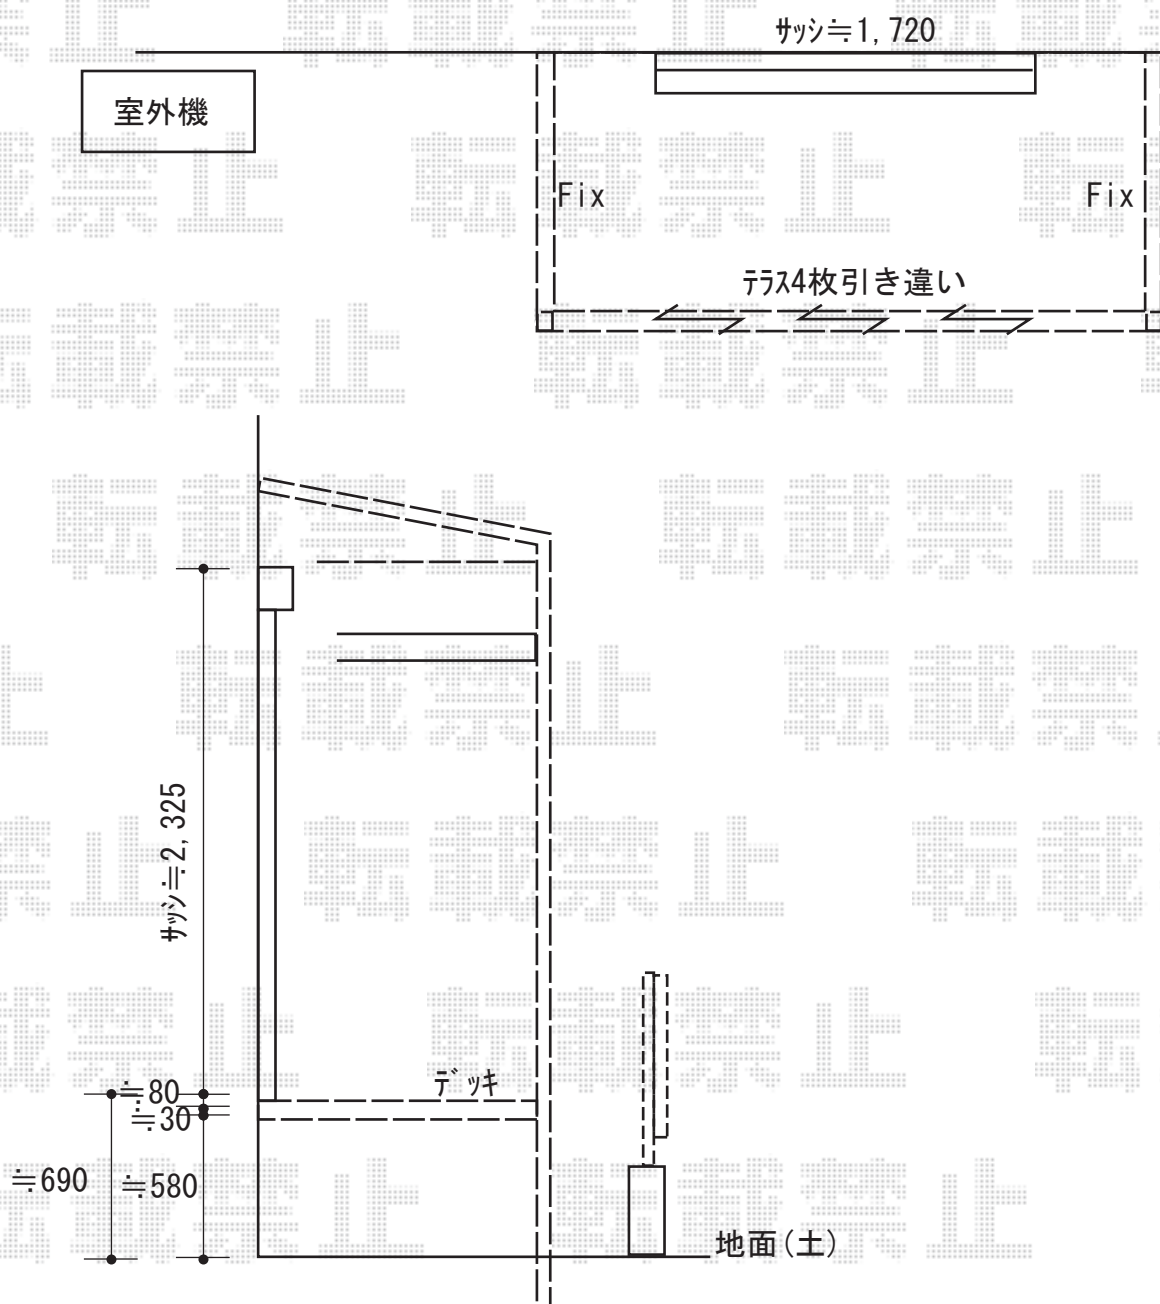

エクステリア工事 施工概略図

LIXIL サニージュ F型 床納まり ランマ付 積雪~20cm対応
寸法= 間口 関東1.5間 (2,730mm) × 出幅 4尺 (1,185mm)
正面ユニット： テラス (4枚建) *網戸
側面ユニット： 【両側】 FIX
色： ホワイト
屋根材： ポリカーボネート (クリアマット・すりガラス調)
床材： 塩ビデッキボード (木目)
ガラス仕様： ガラス (透明5mm)
施工方法： 上止め仕様
柱仕様： 床長尺床上ロング仕様
オプション： 吊下げ物干しAセット 標準2本入り・吊下げ物干し取付け桟×2セット