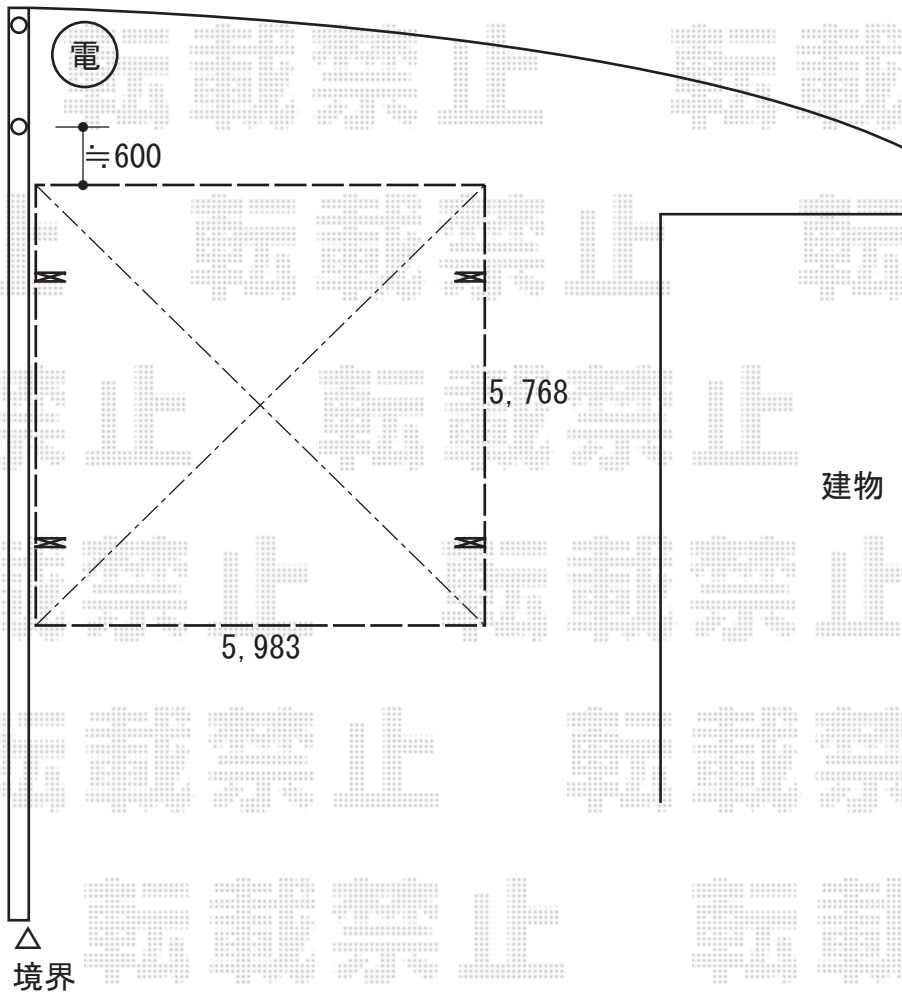

カーポート 施工概略図

YKK AP レイナツインポートグラン 積雪~20cm対応
幅= 5,983mm
奥行= 5,768mm
色： プラチナステン
屋根材： 熱線遮断ポリカーボネート(クリアマット)
柱仕様： ハイルフ柱仕様 (有効高 約2,350mm)

2019-11-676299

担当者

新西