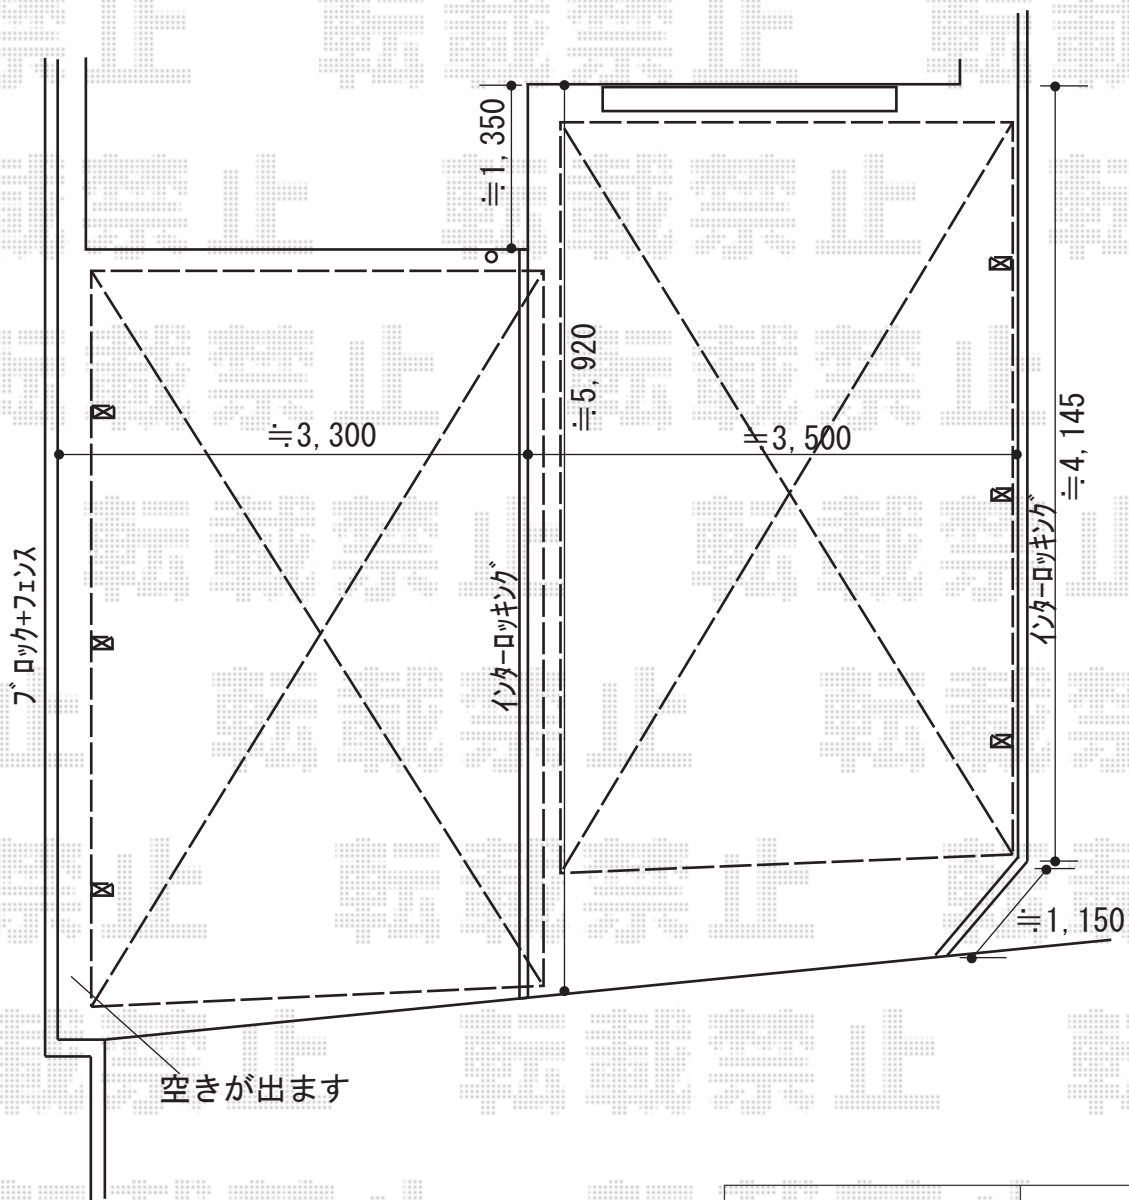

カーポート 施工概略図

三協アルミ 【01/02】セルフィ 積雪～20cm対応  
幅= 3,354mm 奥行= 5,061mm 色：ホワイト  
屋根材：熱線遮断ポリカーボネート（かすみ調）  
柱仕様：H25（有効高 約2,500mm）×3本

三協アルミ 【01/02】セルフィ 間口台形納まり  
加工範囲：280mm（最大） 色：ホワイト

2019-11-676324

担当者

伊野