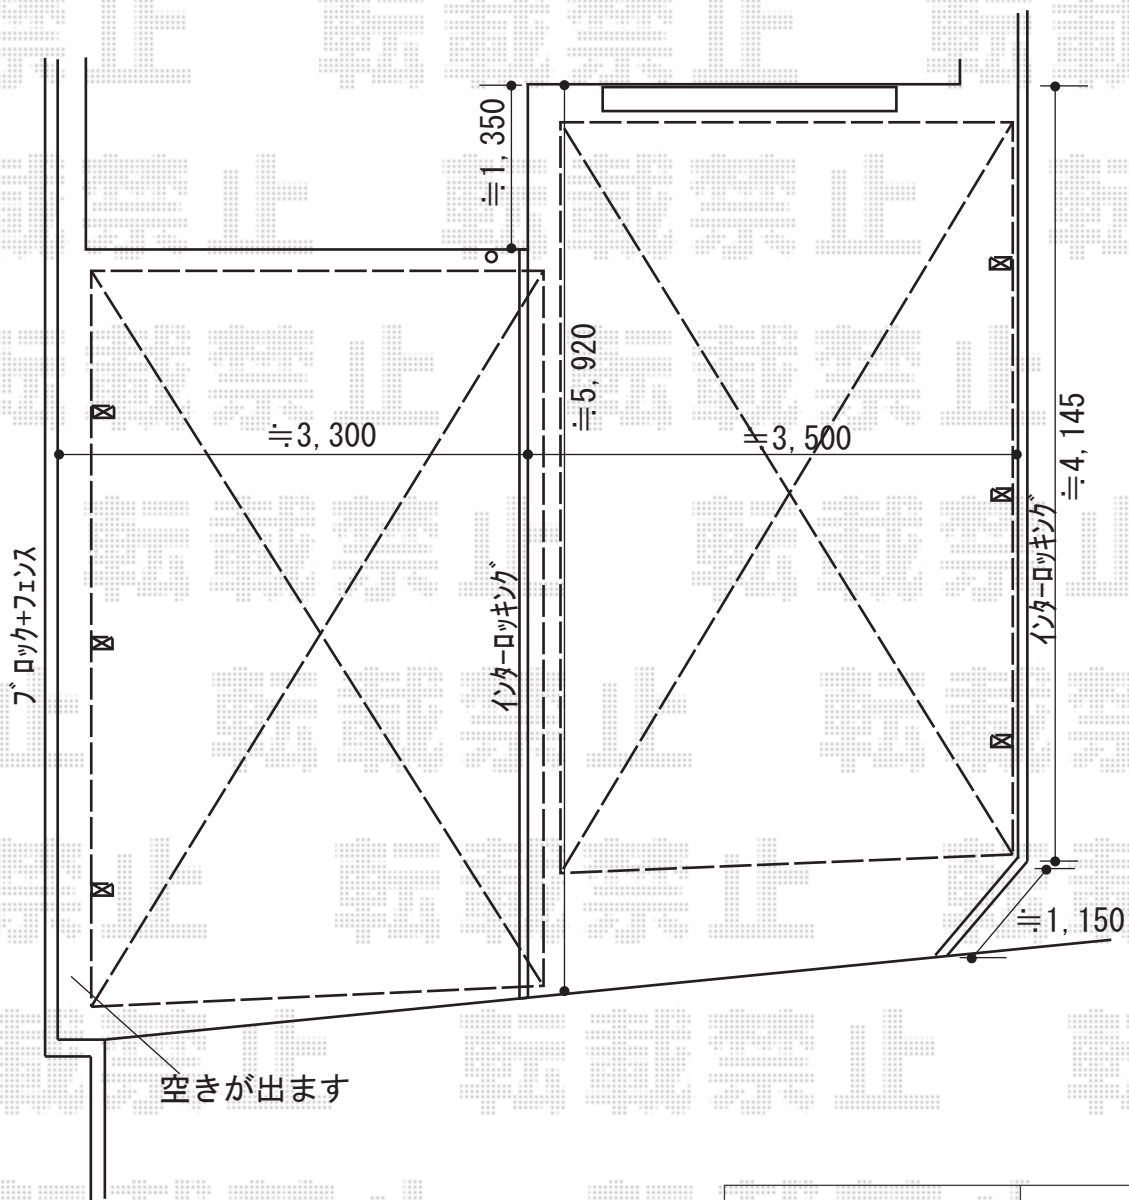

カーポート 施工概略図

三協アルミ 【01/02】セルフィ 積雪～20cm対応
 幅= 3,354mm 奥行= 5,061mm 色：ホワイト
 屋根材：熱線遮断ポリカーボネート（かすみ調）
 柱仕様：H25（有効高 約2,500mm）×3本

三協アルミ 【01/02】セルフィ 間口台形納まり
 加工範囲：280mm（最大） 色：ホワイト

2019-11-676324

担当者

伊野